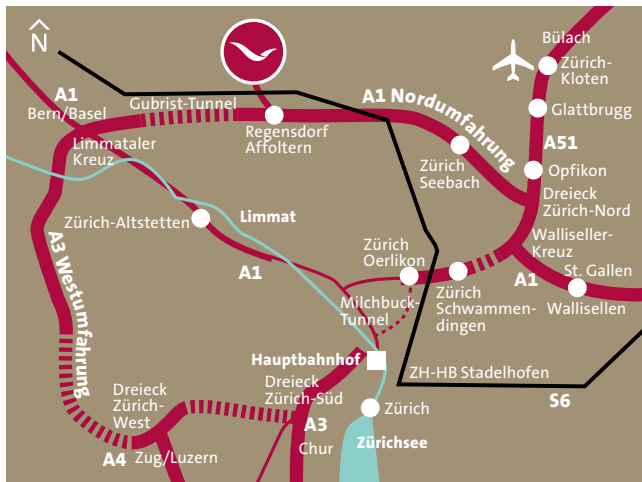

MÖVENPICK

HOTEL
ZÜRICH REGENSDORF

We wish you a pleasant and safe journey
Wir wünschen Ihnen eine gute und sichere Fahrt

Highway

A1 Bern / Basel, via A1 (Nordumfahrung)
A4 Zug / Lucerne, via A3 (Westumfahrung)
A3 Chur, via A3 (Westumfahrung)
Exit Affoltern

GPS Address

8105 Regensdorf / Watterstrasse 54

Airport

Zürich-Kloten
Approx. 15 minutes by free hotel shuttle bus
Fixed schedule

Train

S6 from Zürich Main Station or Baden
Station Regensdorf-Watt
Approx. 8 min walking distance to the hotel

Autobahn

A1 Bern / Basel, via A1 (Nordumfahrung)
A4 Zug / Luzern, via A3 (Westumfahrung)
A3 Chur, via A3 (Westumfahrung)
Ausfahrt Affoltern

GPS Adresse

8105 Regensdorf / Watterstrasse 54

Flughafen

Zürich-Kloten
Ca. 15 Minuten mit dem gratis Hotelbus
Fixer Fahrplan

Zug

S6 ab Zürich Hauptbahnhof oder Baden
Station Regensdorf-Watt
Zu Fuss ca. 8 Minuten bis zum Hotel

Mövenpick Hotel Zürich Regensdorf
Im Zentrum 2 | 8105 Zürich Regensdorf | Schweiz
Tel +41 44 871 51 11 | Fax +41 44 871 50 19