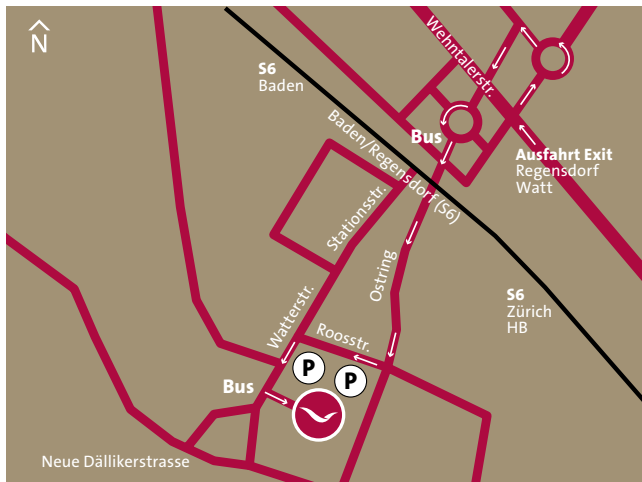

MÖVENPICK

HOTEL
ZÜRICH REGENSDORF

We wish you a pleasant and safe journey
Wir wünschen Ihnen eine gute und sichere Fahrt

Highway

A1 Bern / Basel, via A1 (Nordumfahrung)
A4 Zug / Lucerne, via A3 (Westumfahrung)
A3 Chur, via A3 (Westumfahrung)
Exit Affoltern

GPS Address

8105 Regensdorf / Watterstrasse 54

Airport

Zürich-Kloten
Approx. 15 minutes by free hotel shuttle bus
Fixed schedule

Train

S6 from Zürich Main Station or Baden
Station Regensdorf-Watt
Approx. 8 min walking distance to the hotel

Autobahn

A1 Bern / Basel, via A1 (Nordumfahrung)
A4 Zug / Luzern, via A3 (Westumfahrung)
A3 Chur, via A3 (Westumfahrung)
Ausfahrt Affoltern

GPS Adresse

8105 Regensdorf / Watterstrasse 54

Flughafen

Zürich-Kloten
Ca. 15 Minuten mit dem gratis Hotelbus
Fixer Fahrplan

Zug

S6 ab Zürich Hauptbahnhof oder Baden
Station Regensdorf-Watt
Zu Fuss ca. 8 Minuten bis zum Hotel

Mövenpick Hotel Zürich Regensdorf
Im Zentrum 2 | 8105 Zürich Regensdorf | Schweiz
Tel +41 44 871 51 11 | Fax +41 44 871 50 19