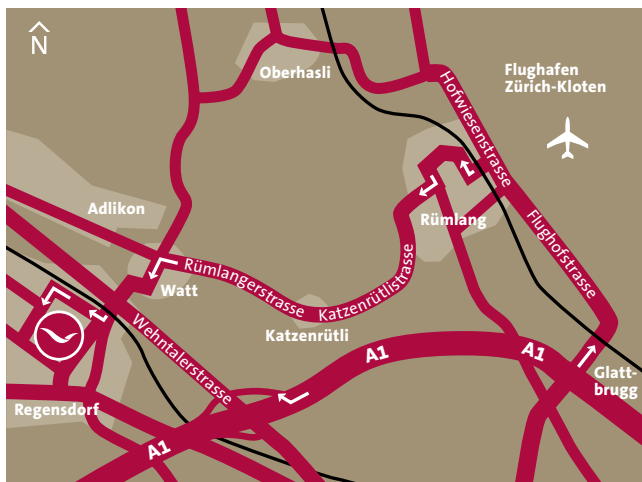

MÖVENPICK

HOTEL
ZÜRICH REGENSDORF

Wir wünschen Ihnen eine gute und staufreie Anreise

Umfahren Sie den Gubrist-Tunnel und gelangen Sie stau- und stressfrei in das Mövenpick Hotel Zürich-Regensdorf mit folgenden alternativen Anreisevarianten.

Aus Richtung Winterthur/Flughafen Zürich A1

1. Autobahnausfahrt Glattbrugg (62) auf die Birchstrasse in Richtung Rümlang
2. Links in die Flughafenstrasse abbiegen
3. Dem Strassenverlauf bis Rümlang folgen
4. Links in Richtung Rümlang-Dorf / Industrie in die Hofwiesenstrasse abbiegen
5. Zweite Strasse links in die Ifangstrasse abbiegen
6. Dem Strassenverlauf bis Glattalstrasse folgen
7. Links in Richtung Regensdorf abbiegen
8. Den Kreisverkehr bei der ersten Ausfahrt verlassen und dem Strassenverlauf bis Watt folgen
9. Links in Richtung Regensdorf auf die Dorfstrasse abbiegen
10. Den Kreisverkehr bei der ersten Ausfahrt verlassen
11. Den Kreisverkehr bei der zweiten Ausfahrt verlassen
12. Rechts in die Roosstrasse abbiegen
13. Links in die Watterstrasse abbiegen
Herzlich Willkommen.

Aus Richtung Bern und Basel A1

1. Autobahnausfahrt Otelfingen (56) in Richtung Otelfingen
2. Rechts in Richtung Würenlos abbiegen
3. Dem Strassenverlauf folgen
4. Den Kreisverkehr an der dritten Ausfahrt in Richtung Regensdorf verlassen
5. Dem Strassenverlauf über Hüttikon, Dänikon bis Dällikon folgen
6. Den Kreisverkehr bei der ersten Ausfahrt in Richtung Regensdorf verlassen
7. Folgen Sie dem Strassenverlauf bis zur Affolternstrasse
8. Biegen Sie links in die Watterstrasse ab
Herzlich Willkommen.