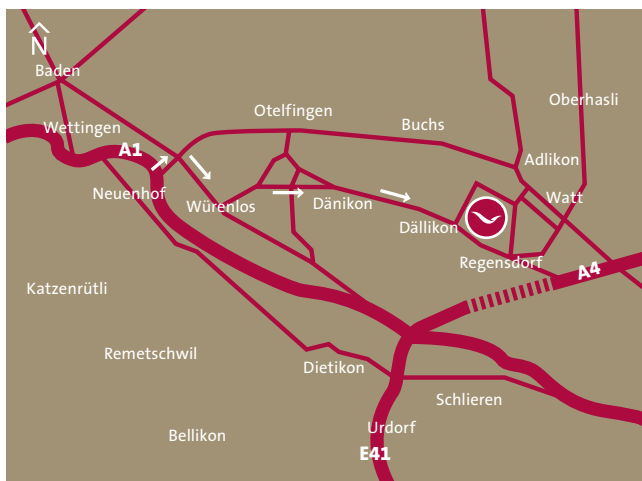

MÖVENPICK

HOTEL
ZÜRICH REGENSDORF

Wir wünschen Ihnen eine gute und staufreie Anreise

Umfahren Sie den Gubrist-Tunnel und gelangen Sie stau- und stressfrei in das Mövenpick Hotel Zürich-Regensdorf mit folgenden alternativen Anreisevarianten.

Aus Richtung Winterthur/Flughafen Zürich A1

1. Autobahnausfahrt Glattbrugg (62) auf die Birchstrasse in Richtung Rümlang
2. Links in die Flughafenstrasse abbiegen
3. Dem Strassenverlauf bis Rümlang folgen
4. Links in Richtung Rümlang-Dorf / Industrie in die Hofwiesenstrasse abbiegen
5. Zweite Strasse links in die Ifangstrasse abbiegen
6. Dem Strassenverlauf bis Glattalstrasse folgen
7. Links in Richtung Regensdorf abbiegen
8. Den Kreisverkehr bei der ersten Ausfahrt verlassen und dem Strassenverlauf bis Watt folgen
9. Links in Richtung Regensdorf auf die Dorfstrasse abbiegen
10. Den Kreisverkehr bei der ersten Ausfahrt verlassen
11. Den Kreisverkehr bei der zweiten Ausfahrt verlassen
12. Rechts in die Roosstrasse abbiegen
13. Links in die Watterstrasse abbiegen
Herzlich Willkommen.

Aus Richtung Bern und Basel A1

1. Autobahnausfahrt Otelfingen (56) in Richtung Otelfingen
2. Rechts in Richtung Würenlos abbiegen
3. Dem Strassenverlauf folgen
4. Den Kreisverkehr an der dritten Ausfahrt in Richtung Regensdorf verlassen
5. Dem Strassenverlauf über Hüttikon, Dänikon bis Dällikon folgen
6. Den Kreisverkehr bei der ersten Ausfahrt in Richtung Regensdorf verlassen
7. Folgen Sie dem Strassenverlauf bis zur Affolternstrasse
8. Biegen Sie links in die Watterstrasse ab
Herzlich Willkommen.