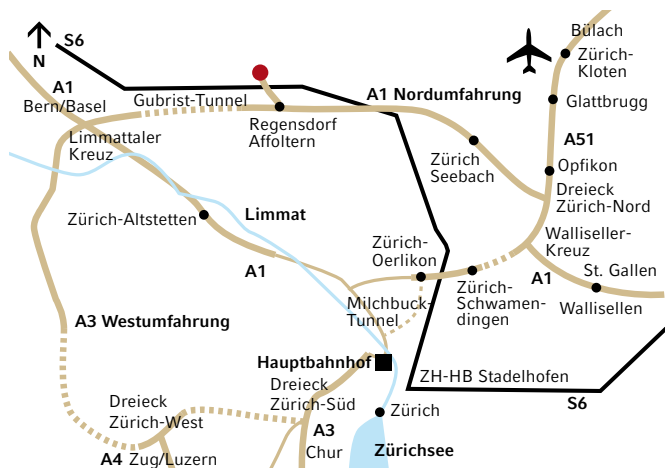

We wish you a pleasant  safe journey.
Wir wünschen Ihnen eine gute  sichere Fahrt.

Highway

A1 Bern / Basel, via A1 (Zürich-Northbound)
A4 Zug / Lucerne, via A3 (West-Bypass)
A3 Chur, via A3 (West-Bypass)
Exit Affoltern

GPS Address

8105 Regensdorf / Watterstrasse 54

Airport

Zürich-Kloten, Unique Airport
10 minutes by free hotel shuttle bus
Fixed schedule

Train

S6 from Zürich Main Station or Baden
Station Regensdorf-Watt
Approx. 8 min walking distance to the hotel

Autobahn

A1 Bern / Basel, via A1 (Zürich-Nordring)
A4 Zug / Luzern, via A3 (Westumfahrung)
A3 Chur, via A3 (Westumfahrung)
Ausfahrt Affoltern

GPS Adresse

8105 Regensdorf / Watterstrasse 54

Flughafen

Zürich-Kloten, Unique Airport
10 Minuten mit dem gratis Hotelbus
Fixer Fahrplan

Zug

S6 ab Zürich Hauptbahnhof oder Baden
Station Regensdorf-Watt
Zu Fuss ca. 8 Minuten bis zum Hotel

Mövenpick Hotel Zürich-Regensdorf

Im Zentrum, 8105 Zürich-Regensdorf, Switzerland

Phone +41 44 871 51 11, Fax +41 44 871 50 19