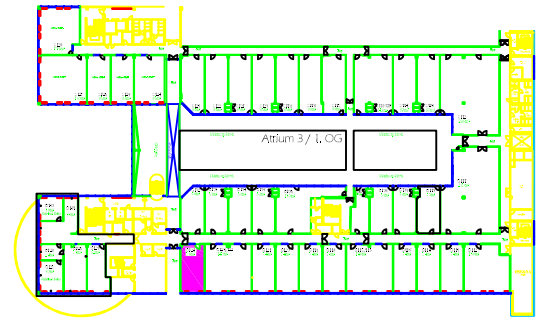

# D124

(M,O,C, - Atrium 3, 1.OG / 1st floor)

Raumhöhe:  
ceiling height: 3,10 m (bis Beleuchtung / up to lighting)  
3,15 m (bis Decke / up to ceiling)

Bodenbelastbarkeit:  
floor load limit: 500 kg/m<sup>2</sup>

Teppichbelag:  
carpet: grau gemustert  
grey patterned

Deckeninstallation:  
ceiling installation: Sprinkleranlage, Leuchtstoffröhren  
sprinkler system, fluorescent tubes

Türmaß:  
door measurement: 0,93 m x 2,22 m (Atriumseite / atrium side)  
1,06 m x 2,09 m (Gangseite / aisle side)

 Klimagerät / air conditioner

 Glasfront / glass front

2 ⚡ Schuko-Steckdosen / schuko safety sockets

⊞ TV-Anschluss / TV connection

⊞ Telefon-Anschluss / telephone connection

Maßstab / scale: 1:100