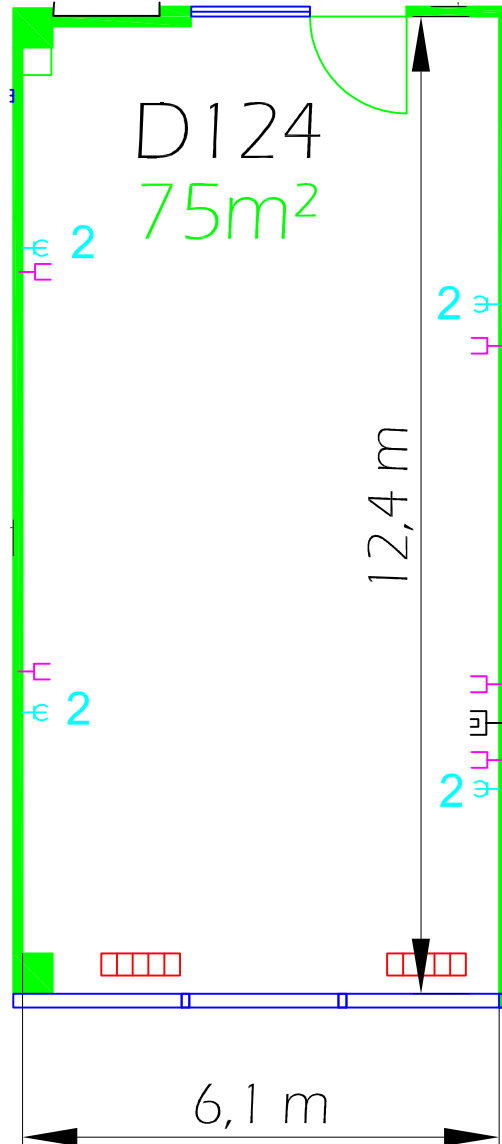

# D124

(M,O,C, - Atrium 3, 1.OG / 1st floor)

Raumhöhe:  
ceiling height: 3,10 m (bis Beleuchtung / up to lighting)  
3,15 m (bis Decke / up to ceiling)

Bodenbelastbarkeit:  
floor load limit: 500 kg/m<sup>2</sup>

Teppichbelag:  
carpet: grau gemustert  
grey patterned

Deckeninstallation:  
ceiling installation: Sprinkleranlage, Leuchtstoffröhren  
sprinkler system, fluorescent tubes

Türmaß:  
door measurement: 0,93 m x 2,22 m (Atriumseite / atrium side)  
1,06 m x 2,09 m (Gangseite / aisle side)

 Klimagerät / air conditioner

 Glasfront / glass front

2 ⚡ Schuko-Steckdosen / schuko safety sockets

⊞ TV-Anschluss / TV connection

⊞ Telefon-Anschluss / telephone connection

Maßstab / scale: 1:100