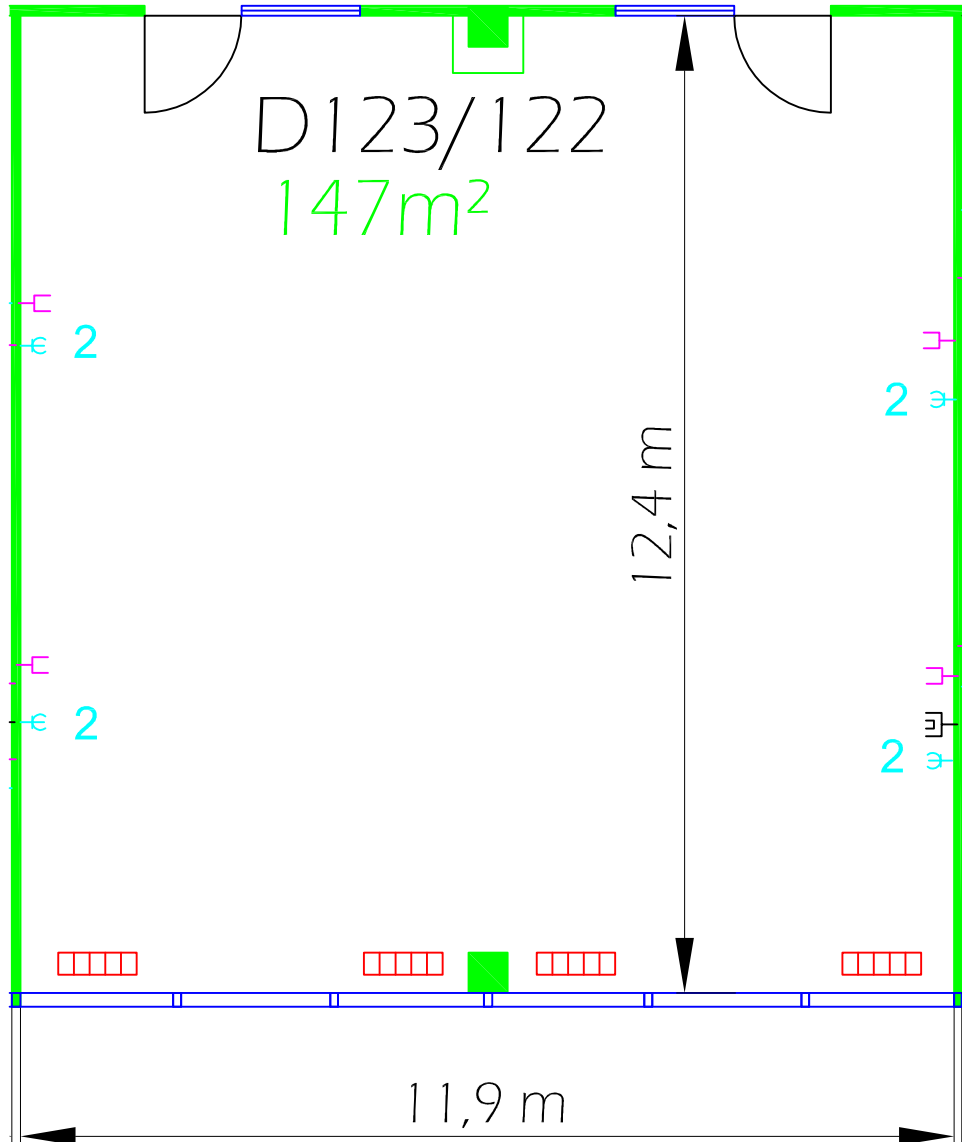

# D123/122

(M,O,C, - Atrium 3, 1.OG / 1st floor)

Raumhöhe: ceiling height:	3,10 m (bis Beleuchtung / up to lighting) 3,15 m (bis Decke / up to ceiling)
Bodenbelastbarkeit: floor load limit:	500 kg/m <sup>2</sup>
Teppichbelag: carpet:	grau gemustert grey patterned
Deckeninstallation: ceiling installation:	Sprinkleranlage, Leuchtstoffröhren sprinkler system, fluorescent tubes
Türmaß: door measurement:	0,93 m x 2,22 m (Atriumseite / atrium side) 1,06 m x 2,09 m (Gangseite / aisle side)

	Klimagerät / air conditioner
	Glasfront / glass front
	Schuko-Steckdosen / schuko safety sockets
	TV-Anschluss / TV connection
	Telefon-Anschluss / telephone connection

Maßstab / scale: 1:100