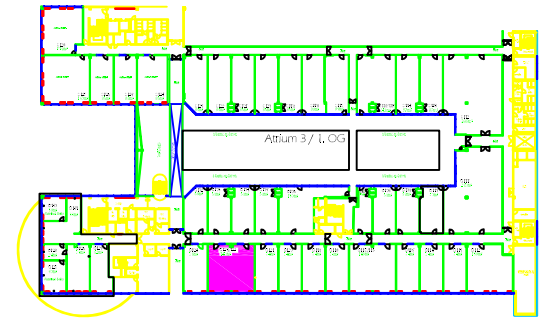

# D123/122

(M,O,C, - Atrium 3, 1.OG / 1st floor)

Raumhöhe: ceiling height:	3,10 m (bis Beleuchtung / up to lighting) 3,15 m (bis Decke / up to ceiling)
Bodenbelastbarkeit: floor load limit:	500 kg/m <sup>2</sup>
Teppichbelag: carpet:	grau gemustert grey patterned
Deckeninstallation: ceiling installation:	Sprinkleranlage, Leuchtstoffröhren sprinkler system, fluorescent tubes
Türmaß: door measurement:	0,93 m x 2,22 m (Atriumseite / atrium side) 1,06 m x 2,09 m (Gangseite / aisle side)

	Klimagerät / air conditioner
	Glasfront / glass front
	Schuko-Steckdosen / schuko safety sockets
	TV-Anschluss / TV connection
	Telefon-Anschluss / telephone connection

Maßstab / scale: 1:100