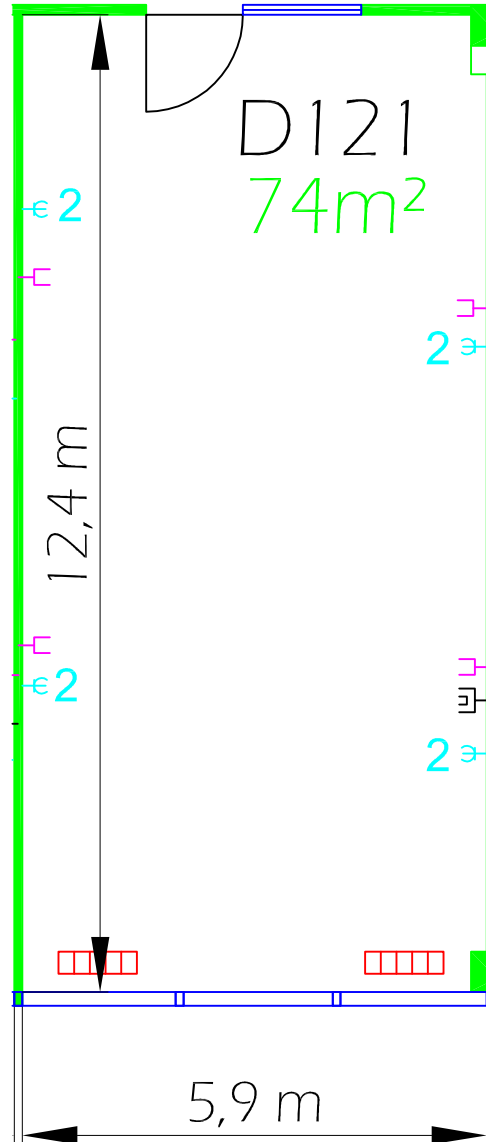

# D121

(M,O,C, - Atrium 3, 1.OG / 1st floor)

Raumhöhe:  
ceiling height:

3,10 m (bis Beleuchtung / up to lighting)  
3,15 m (bis Decke / up to ceiling)

Bodenbelastbarkeit:  
floor load limit:

500 kg/m<sup>2</sup>

Teppichbelag:  
carpet:

grau gemustert  
grey patterned

Deckeninstallation:  
ceiling installation:

Sprinkleranlage, Leuchtstoffröhren  
sprinkler system, fluorescent tubes

Türmaß:  
door measurement:

0,93 m x 2,22 m (Atriumseite / atrium side)  
1,06 m x 2,09 m (Gangseite / aisle side)