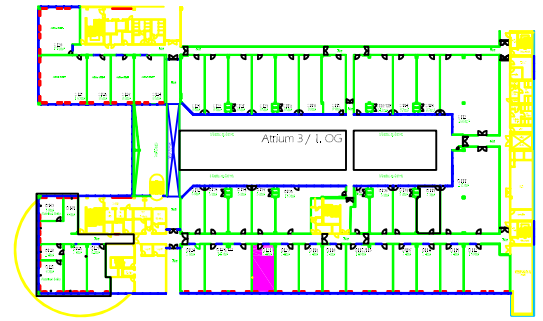

# D121

(M,O,C, - Atrium 3, 1.OG / 1st floor)

Raumhöhe:  
ceiling height:

3,10 m (bis Beleuchtung / up to lighting)  
3,15 m (bis Decke / up to ceiling)

Bodenbelastbarkeit:  
floor load limit:

500 kg/m<sup>2</sup>

Teppichbelag:  
carpet:

grau gemustert  
grey patterned

Deckeninstallation:  
ceiling installation:

Sprinkleranlage, Leuchtstoffröhren  
sprinkler system, fluorescent tubes

Türmaß:  
door measurement:

0,93 m x 2,22 m (Atriumseite / atrium side)  
1,06 m x 2,09 m (Gangseite / aisle side)

 Klimagerät / air conditioner

 Glasfront / glass front

 2 ⚡ Schuko-Steckdosen / schuko safety sockets

 TV-Anschluss / TV connection

 Telefon-Anschluss / telephone connection

Maßstab / scale: 1:100