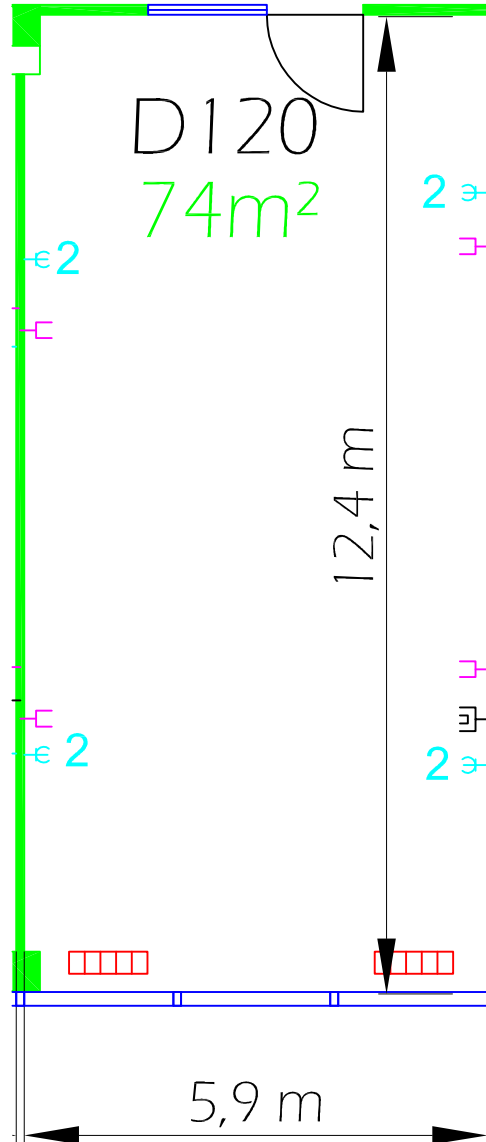

# D120

(M,O,C, - Atrium 3, 1.OG / 1st floor)

Raumhöhe:  
ceiling height: 3,10 m (bis Beleuchtung / up to lighting)  
3,15 m (bis Decke / up to ceiling)

Bodenbelastbarkeit:  
floor load limit: 500 kg/m<sup>2</sup>

Teppichbelag:  
carpet: grau gemustert  
grey patterned

Deckeninstallation:  
ceiling installation: Sprinkleranlage, Leuchtstoffröhren  
sprinkler system, fluorescent tubes

Türmaß:  
door measurement: 0,93 m x 2,22 m (Atriumseite / atrium side)  
1,06 m x 2,09 m (Gangseite / aisle side)