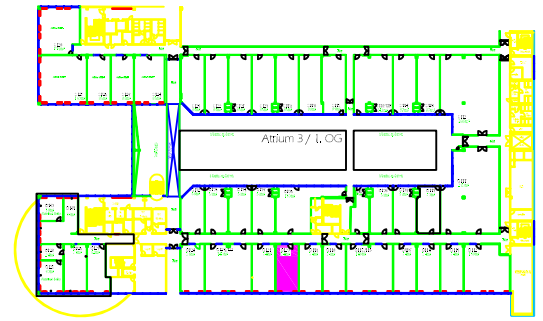

# D120

(M,O,C, - Atrium 3, 1.OG / 1st floor)

Raumhöhe:  
ceiling height: 3,10 m (bis Beleuchtung / up to lighting)  
3,15 m (bis Decke / up to ceiling)

Bodenbelastbarkeit:  
floor load limit: 500 kg/m<sup>2</sup>

Teppichbelag:  
carpet: grau gemustert  
grey patterned

Deckeninstallation:  
ceiling installation: Sprinkleranlage, Leuchtstoffröhren  
sprinkler system, fluorescent tubes

Türmaß:  
door measurement: 0,93 m x 2,22 m (Atriumseite / atrium side)  
1,06 m x 2,09 m (Gangseite / aisle side)

 Klimagerät / air conditioner

 Glasfront / glass front

 Schuko-Steckdosen / schuko safety sockets

 TV-Anschluss / TV connection

 Telefon-Anschluss / telephone connection

Maßstab / scale: 1:100