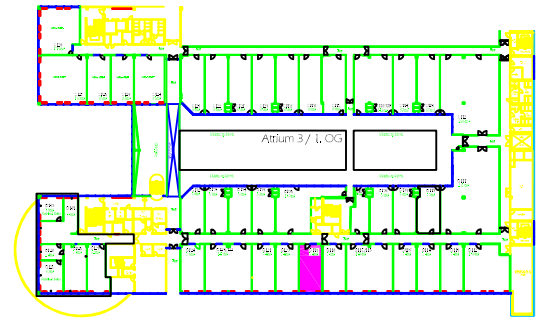

# D119

(M,O,C, - Atrium 3, 1.OG / 1st floor)

Raumhöhe:  
ceiling height: 3,10 m (bis Beleuchtung / up to lighting)  
3,15 m (bis Decke / up to ceiling)

Bodenbelastbarkeit:  
floor load limit: 500 kg/m<sup>2</sup>

Teppichbelag:  
carpet: grau gemustert  
grey patterned

Deckeninstallation:  
ceiling installation: Sprinkleranlage, Leuchtstoffröhren  
sprinkler system, fluorescent tubes

Türmaß:  
door measurement: 0,93 m x 2,22 m (Atriumseite / atrium side)  
1,06 m x 2,09 m (Gangseite / aisle side)

 Klimagerät / air conditioner

 Glasfront / glass front

 Schuko-Steckdosen / schuko safety sockets

 TV-Anschluss / TV connection

 Telefon-Anschluss / telephone connection

Maßstab / scale: 1:100