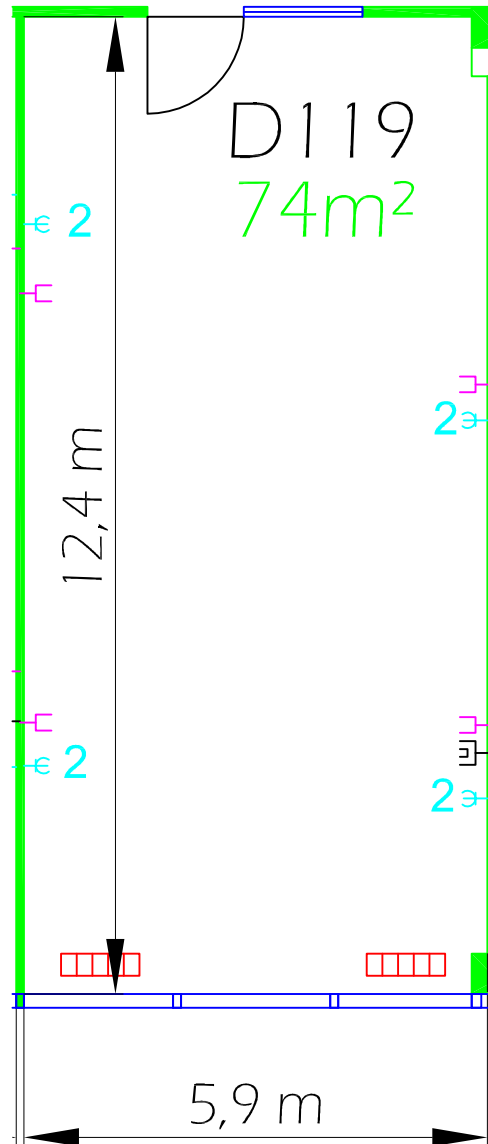

# D119

(M,O,C, - Atrium 3, 1.OG / 1st floor)

Raumhöhe:  
ceiling height: 3,10 m (bis Beleuchtung / up to lighting)  
3,15 m (bis Decke / up to ceiling)

Bodenbelastbarkeit:  
floor load limit: 500 kg/m<sup>2</sup>

Teppichbelag:  
carpet: grau gemustert  
grey patterned

Deckeninstallation:  
ceiling installation: Sprinkleranlage, Leuchtstoffröhren  
sprinkler system, fluorescent tubes

Türmaß:  
door measurement: 0,93 m x 2,22 m (Atriumseite / atrium side)  
1,06 m x 2,09 m (Gangseite / aisle side)

 Klimagerät / air conditioner

 Glasfront / glass front

 Schuko-Steckdosen / schuko safety sockets

 TV-Anschluss / TV connection

 Telefon-Anschluss / telephone connection

Maßstab / scale: 1:100