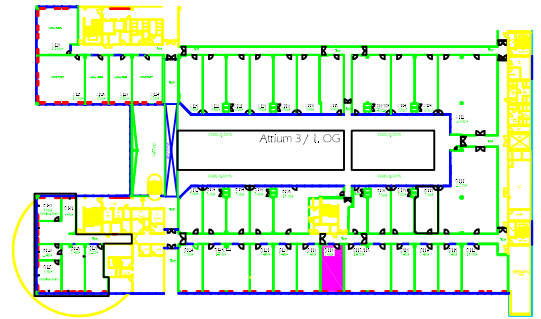

# D118

(M,O,C, - Atrium 3, 1.OG / 1st floor)

Raumhöhe: 3,10 m (bis Beleuchtung / up to lighting)  
 ceiling height: 3,15 m (bis Decke / up to ceiling)

Bodenbelastbarkeit: 500 kg/m<sup>2</sup>  
 floor load limit:

Teppichbelag: grau gemustert  
 carpet: grey patterned

Deckeninstallation: Sprinkleranlage, Leuchtstoffröhren  
 ceiling installation: sprinkler system, fluorescent tubes

Türmaß: 0,93 m x 2,22 m (Atriumseite / atrium side)  
 door measurement: 1,06 m x 2,09 m (Gangseite / aisle side)

 Klimagerät / air conditioner

 Glasfront / glass front

 Schuko-Steckdosen / schuko safety sockets

 TV-Anschluss / TV connection

 Telefon-Anschluss / telephone connection

Maßstab / scale: 1:100