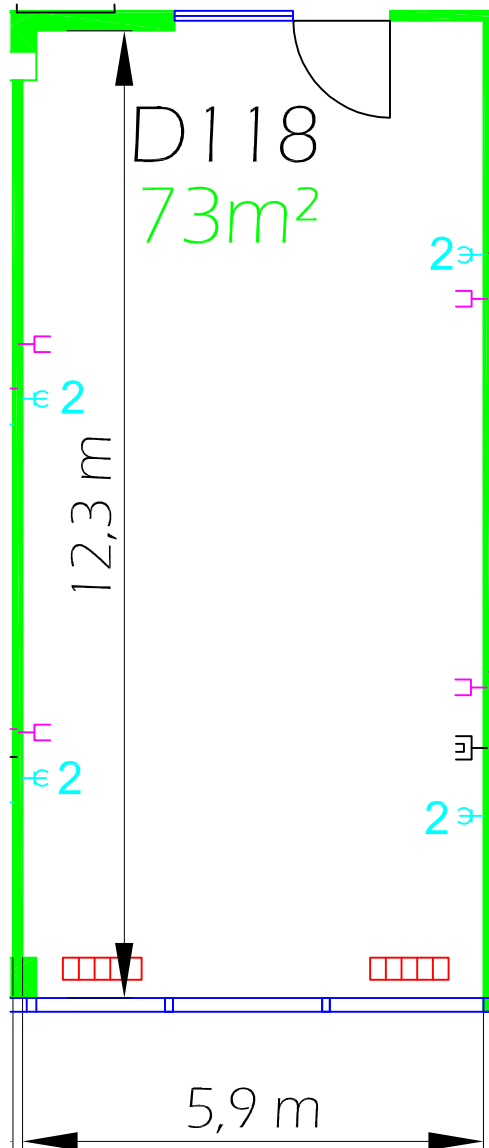

# D118

(M,O,C, - Atrium 3, 1.OG / 1st floor)

Raumhöhe: 3,10 m (bis Beleuchtung / up to lighting)  
 ceiling height: 3,15 m (bis Decke / up to ceiling)

Bodenbelastbarkeit: 500 kg/m<sup>2</sup>  
 floor load limit:

Teppichbelag: grau gemustert  
 carpet: grey patterned

Deckeninstallation: Sprinkleranlage, Leuchtstoffröhren  
 ceiling installation: sprinkler system, fluorescent tubes

Türmaß: 0,93 m x 2,22 m (Atriumseite / atrium side)  
 door measurement: 1,06 m x 2,09 m (Gangseite / aisle side)

 Klimagerät / air conditioner

 Glasfront / glass front

 Schuko-Steckdosen / schuko safety sockets

 TV-Anschluss / TV connection

 Telefon-Anschluss / telephone connection

Maßstab / scale: 1:100