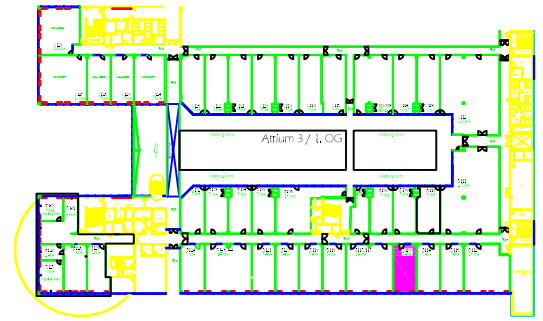

D115

(M,O,C, - Atrium 3, 1.OG / 1st floor)

Raumhöhe:
ceiling height: 3,10 m (bis Beleuchtung / up to lighting)
3,15 m (bis Decke / up to ceiling)

Bodenbelastbarkeit:
floor load limit: 500 kg/m²

Teppichbelag:
carpet: grau gemustert
grey patterned

Deckeninstallation:
ceiling installation: Sprinkleranlage, Leuchtstoffröhren
sprinkler system, fluorescent tubes

Türmaß:
door measurement: 0,93 m x 2,22 m (Atriumseite / atrium side)
1,06 m x 2,09 m (Gangseite / aisle side)

 Klimagerät / air conditioner

 Glasfront / glass front

 Schuko-Steckdosen / schuko safety sockets

 TV-Anschluss / TV connection

 Telefon-Anschluss / telephone connection

Maßstab / scale: 1:100