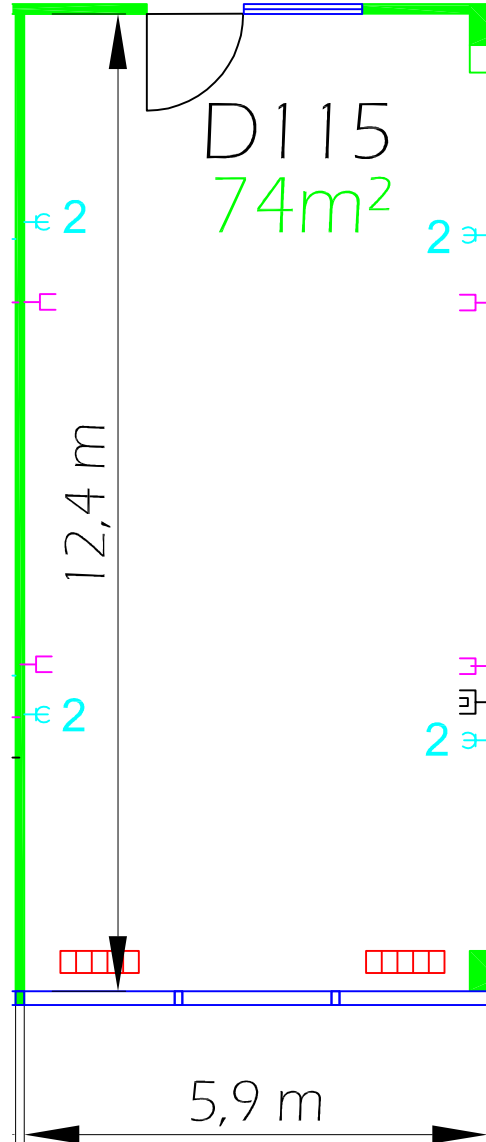

D115

(M,O,C, - Atrium 3, 1.OG / 1st floor)

Raumhöhe:
ceiling height: 3,10 m (bis Beleuchtung / up to lighting)
3,15 m (bis Decke / up to ceiling)

Bodenbelastbarkeit:
floor load limit: 500 kg/m²

Teppichbelag:
carpet: grau gemustert
grey patterned

Deckeninstallation:
ceiling installation: Sprinkleranlage, Leuchtstoffröhren
sprinkler system, fluorescent tubes

Türmaß:
door measurement: 0,93 m x 2,22 m (Atriumseite / atrium side)
1,06 m x 2,09 m (Gangseite / aisle side)

 Klimagerät / air conditioner

 Glasfront / glass front

 Schuko-Steckdosen / schuko safety sockets

 TV-Anschluss / TV connection

 Telefon-Anschluss / telephone connection

Maßstab / scale: 1:100