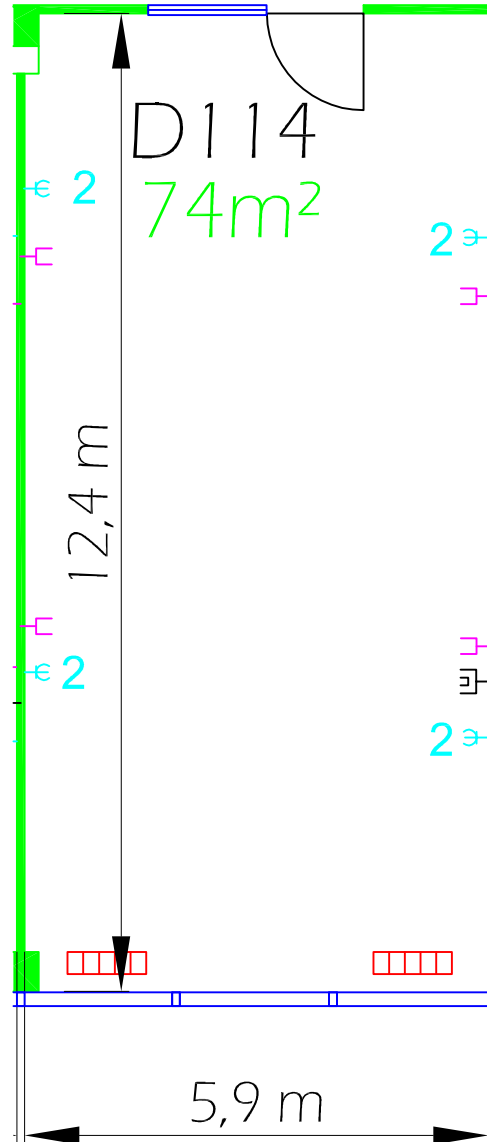

D114
 (M,O,C, - Atrium 3, 1.OG / 1st floor)

Raumhöhe: 3,10 m (bis Beleuchtung / up to lighting)
 ceiling height: 3,15 m (bis Decke / up to ceiling)

Bodenbelastbarkeit: 500 kg/m²
 floor load limit:

Teppichbelag: grau gemustert
 carpet: grey patterned

Deckeninstallation: Sprinkleranlage, Leuchtstoffröhren
 ceiling installation: sprinkler system, fluorescent tubes

Türmaß: 0,93 m x 2,22 m (Atriumseite / atrium side)
 door measurement: 1,06 m x 2,09 m (Gangseite / aisle side)

 Klimagerät / air conditioner

 Glasfront / glass front

 Schuko-Steckdosen / schuko safety sockets

 TV-Anschluss / TV connection

 Telefon-Anschluss / telephone connection

Maßstab / scale: 1:100