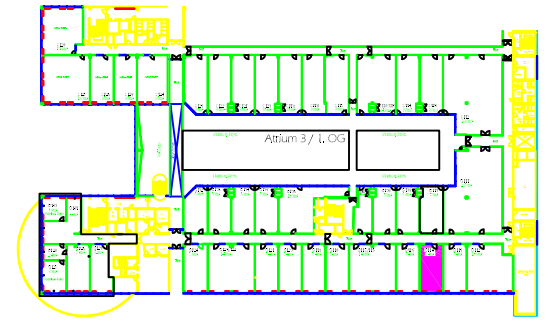

D114
 (M,O,C, - Atrium 3, 1.OG / 1st floor)

Raumhöhe: 3,10 m (bis Beleuchtung / up to lighting)
 ceiling height: 3,15 m (bis Decke / up to ceiling)

Bodenbelastbarkeit: 500 kg/m²
 floor load limit:

Teppichbelag: grau gemustert
 carpet: grey patterned

Deckeninstallation: Sprinkleranlage, Leuchtstoffröhren
 ceiling installation: sprinkler system, fluorescent tubes

Türmaß: 0,93 m x 2,22 m (Atriumseite / atrium side)
 door measurement: 1,06 m x 2,09 m (Gangseite / aisle side)

 Klimagerät / air conditioner

 Glasfront / glass front

 Schuko-Steckdosen / schuko safety sockets

 TV-Anschluss / TV connection

 Telefon-Anschluss / telephone connection

Maßstab / scale: 1:100