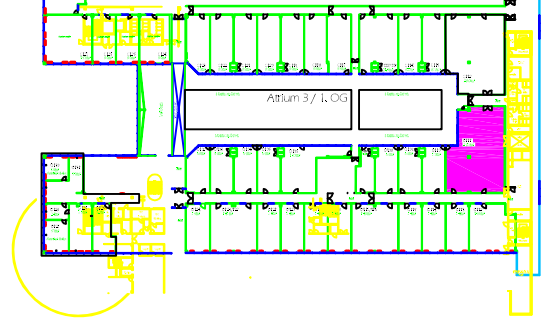

# D111 (M,O,C, - Atrium 3, 1.OG)

Raumhöhe: 3,10 m (bis Beleuchtung)  
*ceiling height:* (up to lighting)  
 3,15 m (bis Decke)  
 (up to ceiling)

Bodenbelastbarkeit: 500 kg/m<sup>2</sup>  
*floor load limit:*

Teppichbelag: grau gemustert  
*carpet:* grey patterned

Deckeninstallation: Sprinkleranlage, Leuchtstoffröhren  
*ceiling installation:* sprinkler system, fluorescent tubes

Türmaß (m): 0,93 x 2,22 (Atriumseite /atrium side)  
*door measurement:* 1,06 x 2,09 (Gangseite /aisle side)  
 (m)

- ▭ Klimagerät / air conditioner
- ▭ Glasfront / glass front
- 2 ⚡ Schuko-Steckdosen / schuko safety sockets
- ⊞ TV-Anschluss / TV connection
- ⊞ Telefon-Anschluss / telephone connection

Maßstab / scale: 1:100