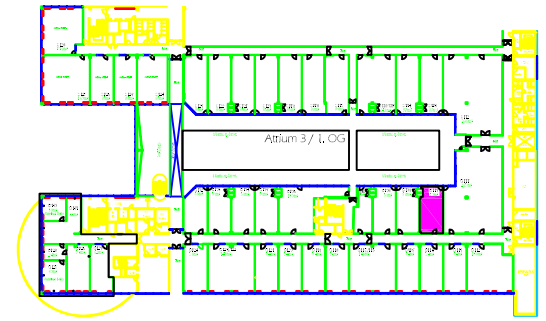

D110

(M,O,C, - Atrium 3, 1.OG / 1st floor)

Raumhöhe: 3,10 m (bis Beleuchtung / up to lighting)
 ceiling height: 3,15 m (bis Decke / up to ceiling)

Bodenbelastbarkeit: 500 kg/m²
 floor load limit:

Teppichbelag: grau gemustert
 carpet: grey patterned

Deckeninstallation: Sprinkleranlage, Leuchtstoffröhren
 ceiling installation: sprinkler system, fluorescent tubes

Türmaß: 0,93 m x 2,22 m (Atriumseite / atrium side)
 door measurement: 1,06 m x 2,09 m (Gangseite / aisle side)

 Klimagerät / air conditioner

 Glasfront / glass front

 Schuko-Steckdosen / schuko safety sockets

 TV-Anschluss / TV connection

 Telefon-Anschluss / telephone connection

Maßstab / scale: 1:100