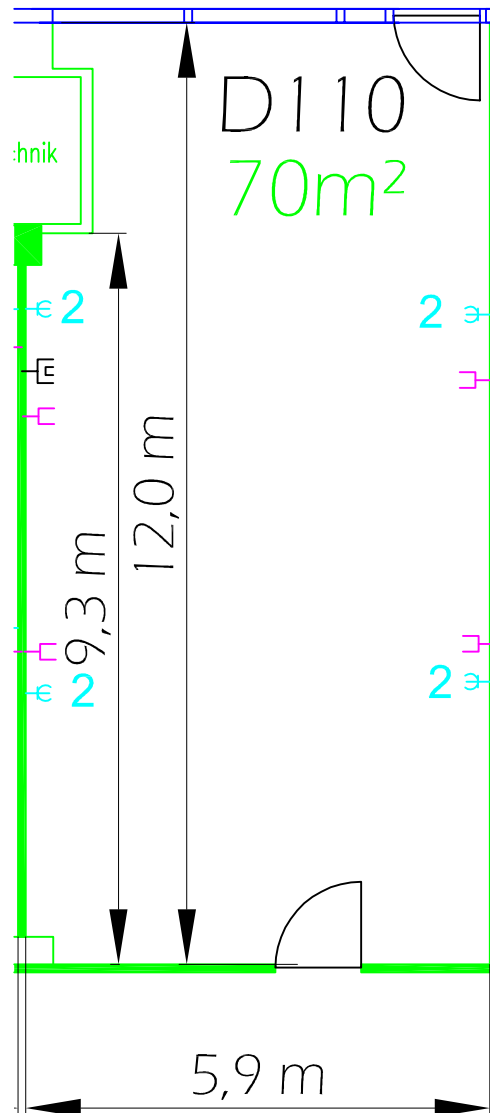

D110

(M,O,C, - Atrium 3, 1.OG / 1st floor)

Raumhöhe: 3,10 m (bis Beleuchtung / up to lighting)
 ceiling height: 3,15 m (bis Decke / up to ceiling)

Bodenbelastbarkeit: 500 kg/m²
 floor load limit:

Teppichbelag: grau gemustert
 carpet: grey patterned

Deckeninstallation: Sprinkleranlage, Leuchtstoffröhren
 ceiling installation: sprinkler system, fluorescent tubes

Türmaß: 0,93 m x 2,22 m (Atriumseite / atrium side)
 door measurement: 1,06 m x 2,09 m (Gangseite / aisle side)

 Klimagerät / air conditioner

 Glasfront / glass front

 Schuko-Steckdosen / schuko safety sockets

 TV-Anschluss / TV connection

 Telefon-Anschluss / telephone connection

Maßstab / scale: 1:100