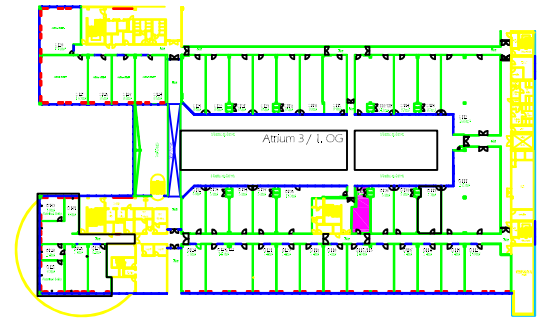

D107

(M,O,C, - Atrium 3, 1.OG / 1st floor)

Raumhöhe:
ceiling height: 3,10 m (bis Beleuchtung / up to lighting)
3,15 m (bis Decke / up to ceiling)

Bodenbelastbarkeit:
floor load limit: 500 kg/m²

Teppichbelag:
carpet: grau gemustert
grey patterned

Deckeninstallation:
ceiling installation: Sprinkleranlage, Leuchtstoffröhren
sprinkler system, fluorescent tubes

Türmaß:
door measurement: 0,93 m x 2,22 m (Atriumseite / atrium side)
1,06 m x 2,09 m (Gangseite / aisle side)

 Klimagerät / air conditioner

 Glasfront / glass front

 Schuko-Steckdosen / schuko safety sockets

 TV-Anschluss / TV connection

 Telefon-Anschluss / telephone connection

Maßstab / scale: 1:100