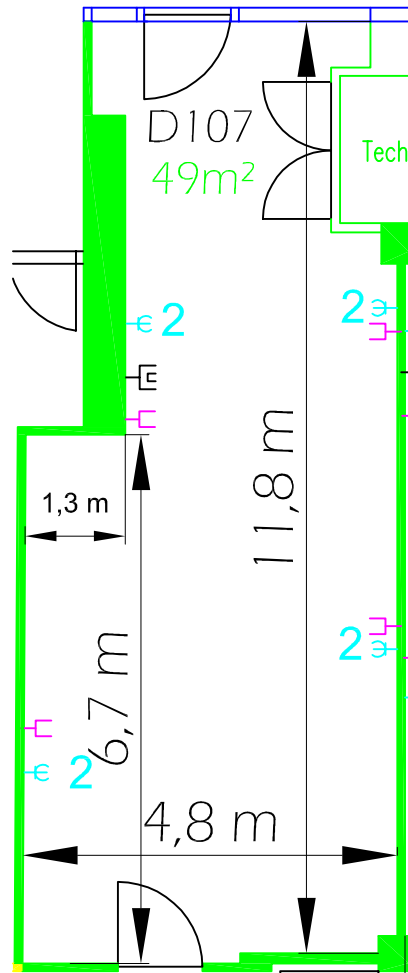

D107

(M,O,C, - Atrium 3, 1.OG / 1st floor)

Raumhöhe:
ceiling height: 3,10 m (bis Beleuchtung / up to lighting)
3,15 m (bis Decke / up to ceiling)

Bodenbelastbarkeit:
floor load limit: 500 kg/m²

Teppichbelag:
carpet: grau gemustert
grey patterned

Deckeninstallation:
ceiling installation: Sprinkleranlage, Leuchtstoffröhren
sprinkler system, fluorescent tubes

Türmaß:
door measurement: 0,93 m x 2,22 m (Atriumseite / atrium side)
1,06 m x 2,09 m (Gangseite / aisle side)

 Klimagerät / air conditioner

 Glasfront / glass front

 Schuko-Steckdosen / schuko safety sockets

 TV-Anschluss / TV connection

 Telefon-Anschluss / telephone connection

Maßstab / scale: 1:100