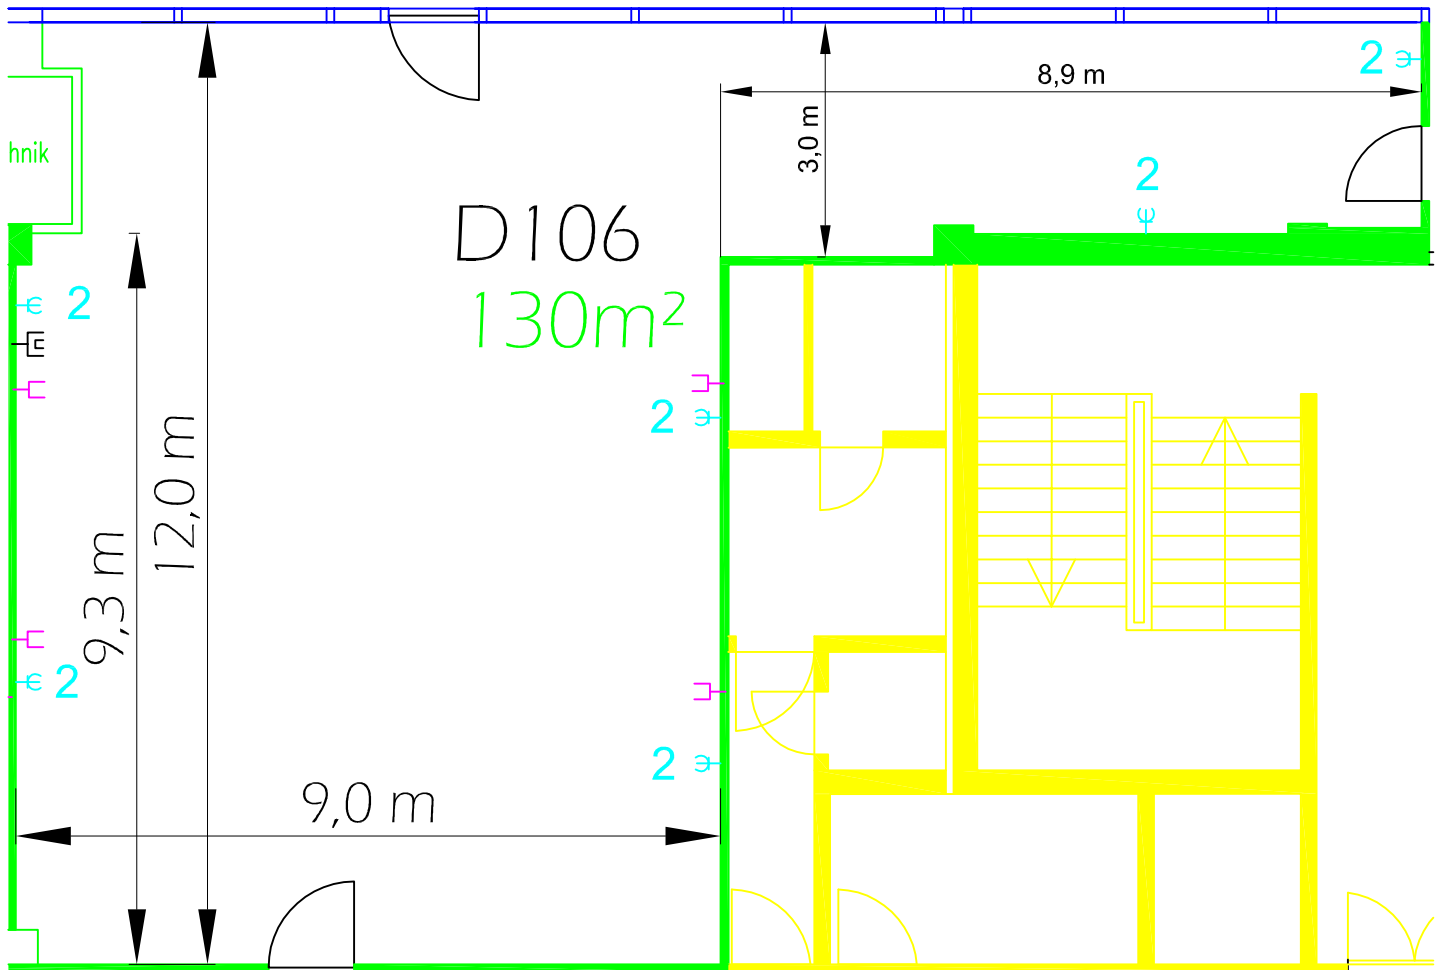

**D106**  
 (M,O,C, - Atrium 3, 1.OG / 1st floor)

Raumhöhe:  
 ceiling height: 3,10 m (bis Beleuchtung / up to lighting)  
 3,15 m (bis Decke / up to ceiling)

Bodenbelastbarkeit:  
 floor load limit: 500 kg/m<sup>2</sup>

Teppichbelag:  
 carpet: grau gemustert  
 grey patterned

Deckeninstallation:  
 ceiling installation: Sprinkleranlage, Leuchtstoffröhren  
 sprinkler system, fluorescent tubes

Türmaß:  
 door measurement: 0,93 m x 2,22 m (Atriumseite / atrium side)  
 1,06 m x 2,09 m (Gangseite / aisle side)

 Klimagerät / air conditioner

 Glasfront / glass front

 Schuko-Steckdosen / schuko safety sockets

 TV-Anschluss / TV connection

 Telefon-Anschluss / telephone connection

Maßstab / scale: 1:100