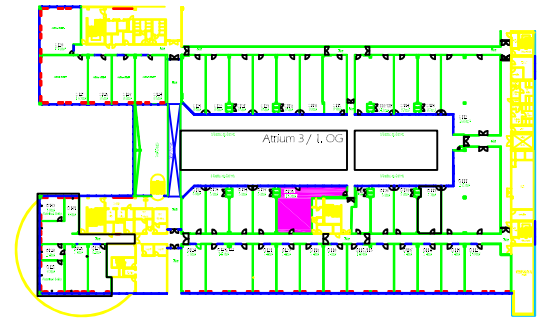

**D106**  
 (M,O,C, - Atrium 3, 1.OG / 1st floor)

Raumhöhe:  
 ceiling height: 3,10 m (bis Beleuchtung / up to lighting)  
 3,15 m (bis Decke / up to ceiling)

Bodenbelastbarkeit:  
 floor load limit: 500 kg/m<sup>2</sup>

Teppichbelag:  
 carpet: grau gemustert  
 grey patterned

Deckeninstallation:  
 ceiling installation: Sprinkleranlage, Leuchtstoffröhren  
 sprinkler system, fluorescent tubes

Türmaß:  
 door measurement: 0,93 m x 2,22 m (Atriumseite / atrium side)  
 1,06 m x 2,09 m (Gangseite / aisle side)

 Klimagerät / air conditioner

 Glasfront / glass front

 Schuko-Steckdosen / schuko safety sockets

 TV-Anschluss / TV connection

 Telefon-Anschluss / telephone connection

Maßstab / scale: 1:100