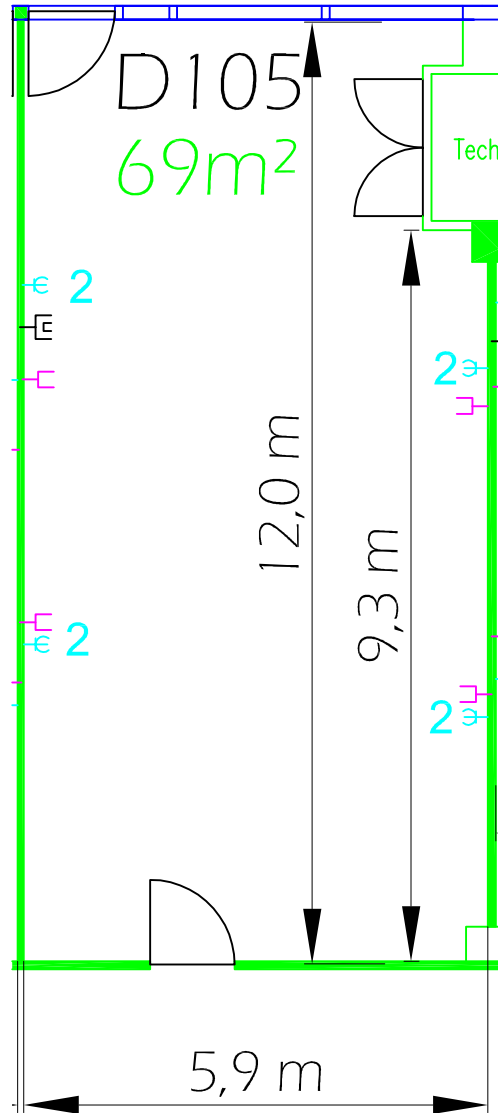

D105

(M,O,C, - Atrium 3, 1.OG / 1st floor)

Raumhöhe:
ceiling height:

3,10 m (bis Beleuchtung / up to lighting)
3,15 m (bis Decke / up to ceiling)

Bodenbelastbarkeit:
floor load limit:

500 kg/m²

Teppichbelag:
carpet:

grau gemustert
grey patterned

Deckeninstallation:
ceiling installation:

Sprinkleranlage, Leuchtstoffröhren
sprinkler system, fluorescent tubes

Türmaß:
door measurement:

0,93 m x 2,22 m (Atriumseite / atrium side)
1,06 m x 2,09 m (Gangseite / aisle side)

 Klimagerät / air conditioner

 Glasfront / glass front

 Schuko-Steckdosen / schuko safety sockets

 TV-Anschluss / TV connection

 Telefon-Anschluss / telephone connection

Maßstab / scale: 1:100