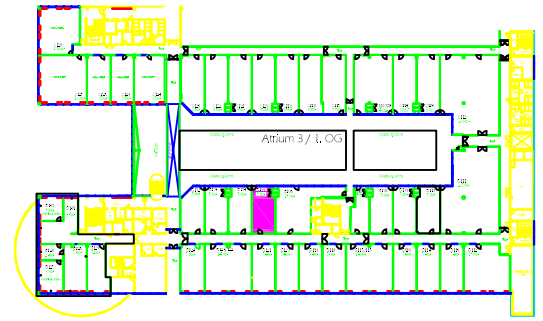

D105

(M,O,C, - Atrium 3, 1.OG / 1st floor)

Raumhöhe:
ceiling height:

3,10 m (bis Beleuchtung / up to lighting)
3,15 m (bis Decke / up to ceiling)

Bodenbelastbarkeit:
floor load limit:

500 kg/m²

Teppichbelag:
carpet:

grau gemustert
grey patterned

Deckeninstallation:
ceiling installation:

Sprinkleranlage, Leuchtstoffröhren
sprinkler system, fluorescent tubes

Türmaß:
door measurement:

0,93 m x 2,22 m (Atriumseite / atrium side)
1,06 m x 2,09 m (Gangseite / aisle side)

 Klimagerät / air conditioner

 Glasfront / glass front

 Schuko-Steckdosen / schuko safety sockets

 TV-Anschluss / TV connection

 Telefon-Anschluss / telephone connection

Maßstab / scale: 1:100