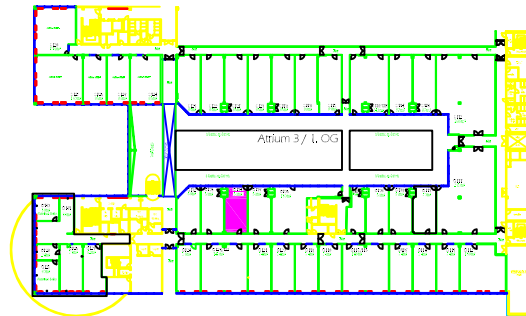

# D104

(M,O,C, - Atrium 3, 1.OG / 1st floor)

Raumhöhe:  
ceiling height: 3,10 m (bis Beleuchtung / up to lighting)  
3,15 m (bis Decke / up to ceiling)

Bodenbelastbarkeit:  
floor load limit: 500 kg/m<sup>2</sup>

Teppichbelag:  
carpet: grau gemustert  
grey patterned

Deckeninstallation:  
ceiling installation: Sprinkleranlage, Leuchtstoffröhren  
sprinkler system, fluorescent tubes

Türmaß:  
door measurement: 0,93 m x 2,22 m (Atriumseite / atrium side)  
1,06 m x 2,09 m (Gangseite / aisle side)

 Klimagerät / air conditioner

 Glasfront / glass front

 2 Schuko-Steckdosen / schuko safety sockets

 TV-Anschluss / TV connection

 Telefon-Anschluss / telephone connection

Maßstab / scale: 1:100