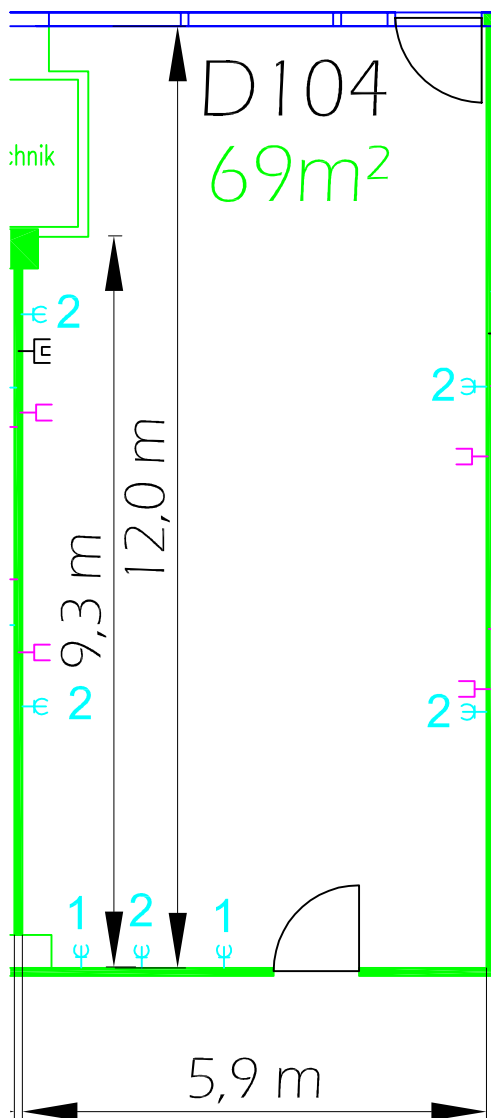

# D104

(M,O,C, - Atrium 3, 1.OG / 1st floor)

Raumhöhe:  
ceiling height: 3,10 m (bis Beleuchtung / up to lighting)  
3,15 m (bis Decke / up to ceiling)

Bodenbelastbarkeit:  
floor load limit: 500 kg/m<sup>2</sup>

Teppichbelag:  
carpet: grau gemustert  
grey patterned

Deckeninstallation:  
ceiling installation: Sprinkleranlage, Leuchtstoffröhren  
sprinkler system, fluorescent tubes

Türmaß:  
door measurement: 0,93 m x 2,22 m (Atriumseite / atrium side)  
1,06 m x 2,09 m (Gangseite / aisle side)

 Klimagerät / air conditioner

 Glasfront / glass front

 2 Schuko-Steckdosen / schuko safety sockets

 TV-Anschluss / TV connection

 Telefon-Anschluss / telephone connection

Maßstab / scale: 1:100