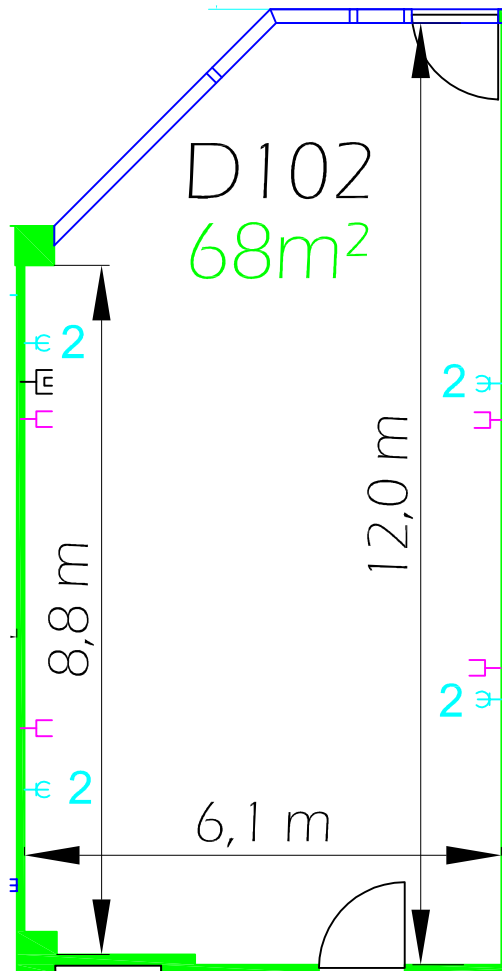

D102

(M,O,C, - Atrium 3, 1.OG / 1st floor)

Raumhöhe:
ceiling height: 3,10 m (bis Beleuchtung / up to lighting)
3,15 m (bis Decke / up to ceiling)

Bodenbelastbarkeit:
floor load limit: 500 kg/m²

Teppichbelag:
carpet: grau gemustert
grey patterned

Deckeninstallation:
ceiling installation: Sprinkleranlage, Leuchtstoffröhren
sprinkler system, fluorescent tubes

Türmaß:
door measurement: 0,93 m x 2,22 m (Atriumseite / atrium side)
1,06 m x 2,09 m (Gangseite / aisle side)

 Klimagerät / air conditioner

 Glasfront / glass front

 2 ⚡ Schuko-Steckdosen / schuko safety sockets

 TV-Anschluss / TV connection

 Telefon-Anschluss / telephone connection

Maßstab / scale: 1:100