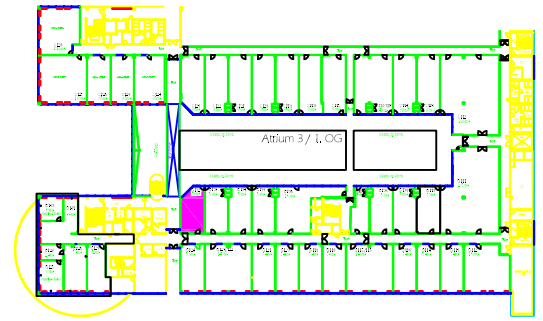

D102

(M,O,C, - Atrium 3, 1.OG / 1st floor)

Raumhöhe:
ceiling height: 3,10 m (bis Beleuchtung / up to lighting)
3,15 m (bis Decke / up to ceiling)

Bodenbelastbarkeit:
floor load limit: 500 kg/m²

Teppichbelag:
carpet: grau gemustert
grey patterned

Deckeninstallation:
ceiling installation: Sprinkleranlage, Leuchtstoffröhren
sprinkler system, fluorescent tubes

Türmaß:
door measurement: 0,93 m x 2,22 m (Atriumseite / atrium side)
1,06 m x 2,09 m (Gangseite / aisle side)

 Klimagerät / air conditioner

 Glasfront / glass front

 2 ⚡ Schuko-Steckdosen / schuko safety sockets

 TV-Anschluss / TV connection

 Telefon-Anschluss / telephone connection

Maßstab / scale: 1:100