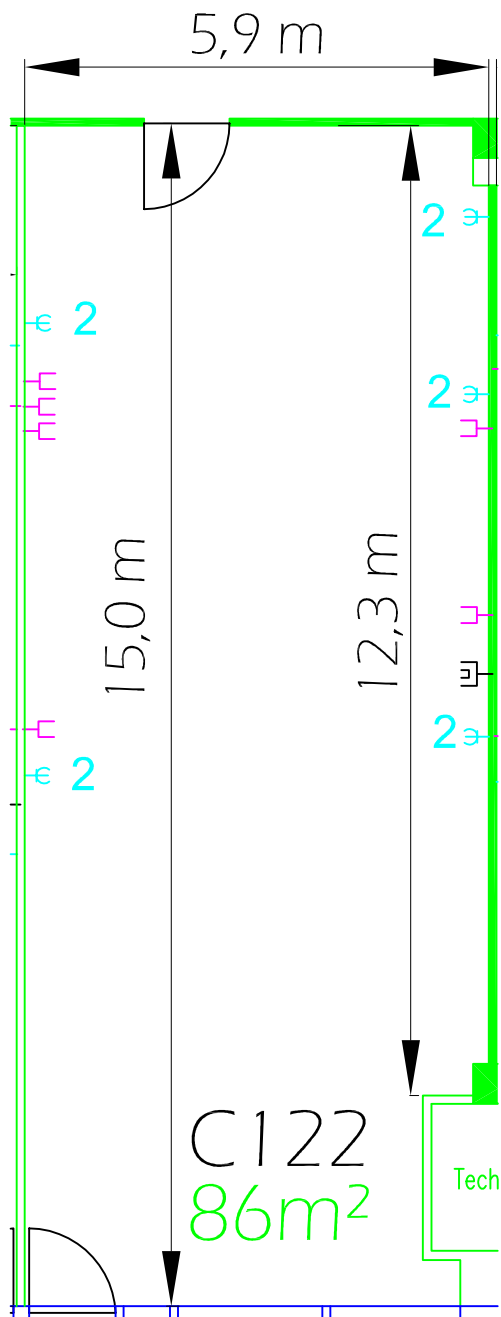

# C122

(M,O,C, - Atrium 3, 1.OG / 1st floor)

Raumhöhe:  
ceiling height: 3,10 m (bis Beleuchtung / up to lighting)  
3,15 m (bis Decke / up to ceiling)

Bodenbelastbarkeit:  
floor load limit: 500 kg/m<sup>2</sup>

Teppichbelag:  
carpet: grau gemustert  
grey patterned

Deckeninstallation:  
ceiling installation: Sprinkleranlage, Leuchtstoffröhren  
sprinkler system, fluorescent tubes

Türmaß:  
door measurement: 0,93 m x 2,22 m (Atriumseite / atrium side)  
1,06 m x 2,09 m (Gangseite / aisle side)

 Klimagerät / air conditioner

 Glasfront / glass front

 Schuko-Steckdosen / schuko safety sockets

 TV-Anschluss / TV connection

 Telefon-Anschluss / telephone connection

Maßstab / scale: 1:100