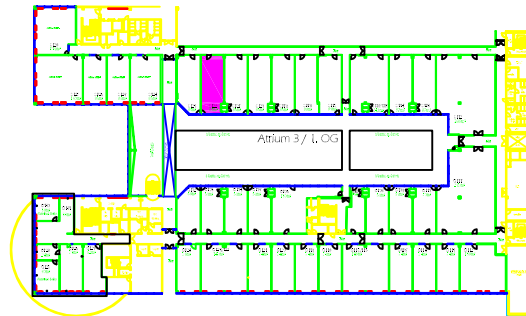

# C122

(M,O,C, - Atrium 3, 1.OG / 1st floor)

Raumhöhe:  
ceiling height: 3,10 m (bis Beleuchtung / up to lighting)  
3,15 m (bis Decke / up to ceiling)

Bodenbelastbarkeit:  
floor load limit: 500 kg/m<sup>2</sup>

Teppichbelag:  
carpet: grau gemustert  
grey patterned

Deckeninstallation:  
ceiling installation: Sprinkleranlage, Leuchtstoffröhren  
sprinkler system, fluorescent tubes

Türmaß:  
door measurement: 0,93 m x 2,22 m (Atriumseite / atrium side)  
1,06 m x 2,09 m (Gangseite / aisle side)

 Klimagerät / air conditioner

 Glasfront / glass front

 Schuko-Steckdosen / schuko safety sockets

 TV-Anschluss / TV connection

 Telefon-Anschluss / telephone connection

Maßstab / scale: 1:100