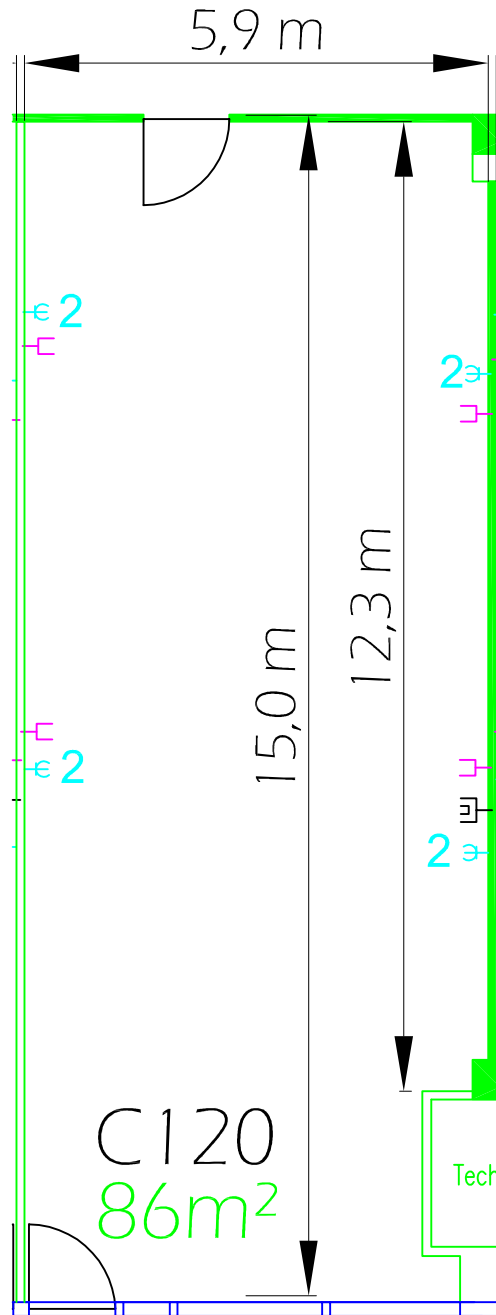

C120

(M,O,C, - Atrium 3, 1.OG / 1st floor)

Raumhöhe: 3,10 m (bis Beleuchtung / up to lighting)
 ceiling height: 3,15 m (bis Decke / up to ceiling)

Bodenbelastbarkeit: 500 kg/m²
 floor load limit:

Teppichbelag: grau gemustert
 carpet: grey patterned

Deckeninstallation: Sprinkleranlage, Leuchtstoffröhren
 ceiling installation: sprinkler system, fluorescent tubes

Türmaß: 0,93 m x 2,22 m (Atriumseite / atrium side)
 door measurement: 1,06 m x 2,09 m (Gangseite / aisle side)

 Klimagerät / air conditioner

 Glasfront / glass front

 Schuko-Steckdosen / schuko safety sockets

 TV-Anschluss / TV connection

 Telefon-Anschluss / telephone connection

Maßstab / scale: 1:100