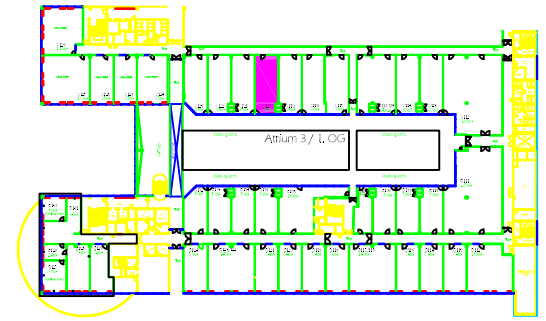

C120

(M,O,C, - Atrium 3, 1.OG / 1st floor)

Raumhöhe: 3,10 m (bis Beleuchtung / up to lighting)
 ceiling height: 3,15 m (bis Decke / up to ceiling)

Bodenbelastbarkeit: 500 kg/m²
 floor load limit:

Teppichbelag: grau gemustert
 carpet: grey patterned

Deckeninstallation: Sprinkleranlage, Leuchtstoffröhren
 ceiling installation: sprinkler system, fluorescent tubes

Türmaß: 0,93 m x 2,22 m (Atriumseite / atrium side)
 door measurement: 1,06 m x 2,09 m (Gangseite / aisle side)

 Klimagerät / air conditioner

 Glasfront / glass front

 Schuko-Steckdosen / schuko safety sockets

 TV-Anschluss / TV connection

 Telefon-Anschluss / telephone connection

Maßstab / scale: 1:100