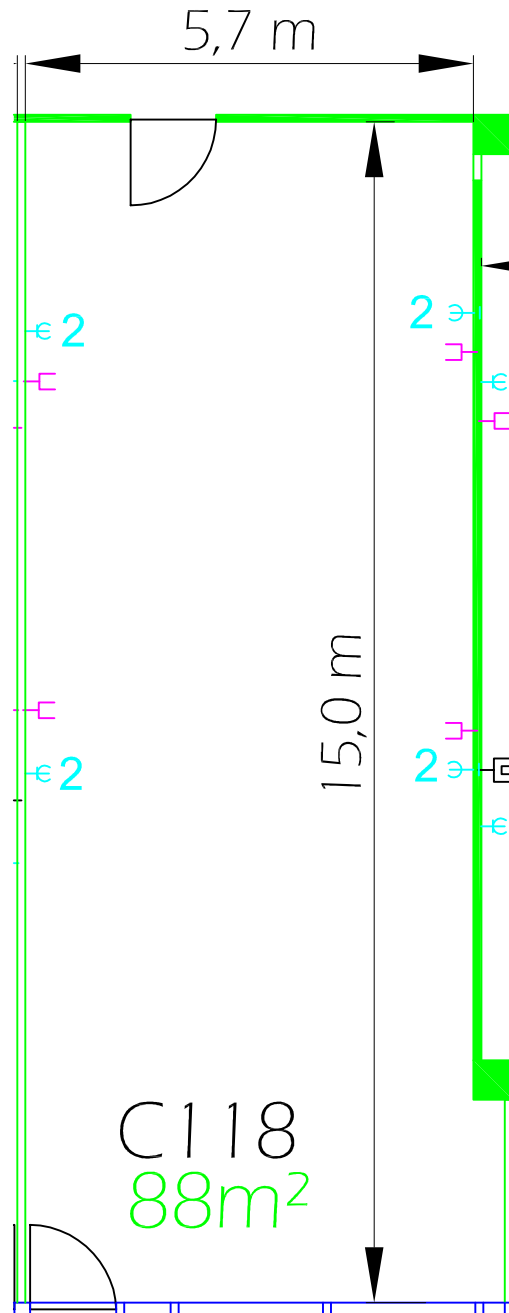

C118
(M,O,C, - Atrium 3, 1.OG / 1st floor)

Raumhöhe:
ceiling height: 3,10 m (bis Beleuchtung / *up to lighting*)
 3,15 m (bis Decke / *up to ceiling*)

Bodenbelastbarkeit:
floor load limit: 500 kg/m²

Teppichbelag:
carpet: grau gemustert
grey patterned

Deckeninstallation:
ceiling installation: Sprinkleranlage, Leuchtstoffröhren
sprinkler system, fluorescent tubes

Türmaß:
door measurement: 0,93 m x 2,22 m (Atriumseite / *atrium side*)
 1,06 m x 2,09 m (Gangseite / *aisle side*)

 Klimagerät / *air conditioner*

 Glasfront / *glass front*

 Schuko-Steckdosen / *schuko safety sockets*

 TV-Anschluss / *TV connection*

 Telefon-Anschluss / *telephone connection*

Maßstab / *scale:* 1:100