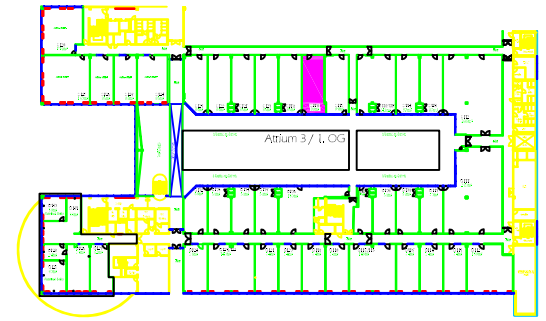

C118
(M,O,C, - Atrium 3, 1.OG / 1st floor)

Raumhöhe:
ceiling height: 3,10 m (bis Beleuchtung / *up to lighting*)
 3,15 m (bis Decke / *up to ceiling*)

Bodenbelastbarkeit:
floor load limit: 500 kg/m²

Teppichbelag:
carpet: grau gemustert
grey patterned

Deckeninstallation:
ceiling installation: Sprinkleranlage, Leuchtstoffröhren
sprinkler system, fluorescent tubes

Türmaß:
door measurement: 0,93 m x 2,22 m (Atriumseite / *atrium side*)
 1,06 m x 2,09 m (Gangseite / *aisle side*)

 Klimagerät / *air conditioner*

 Glasfront / *glass front*

 Schuko-Steckdosen / *schuko safety sockets*

 TV-Anschluss / *TV connection*

 Telefon-Anschluss / *telephone connection*

Maßstab / *scale:* 1:100