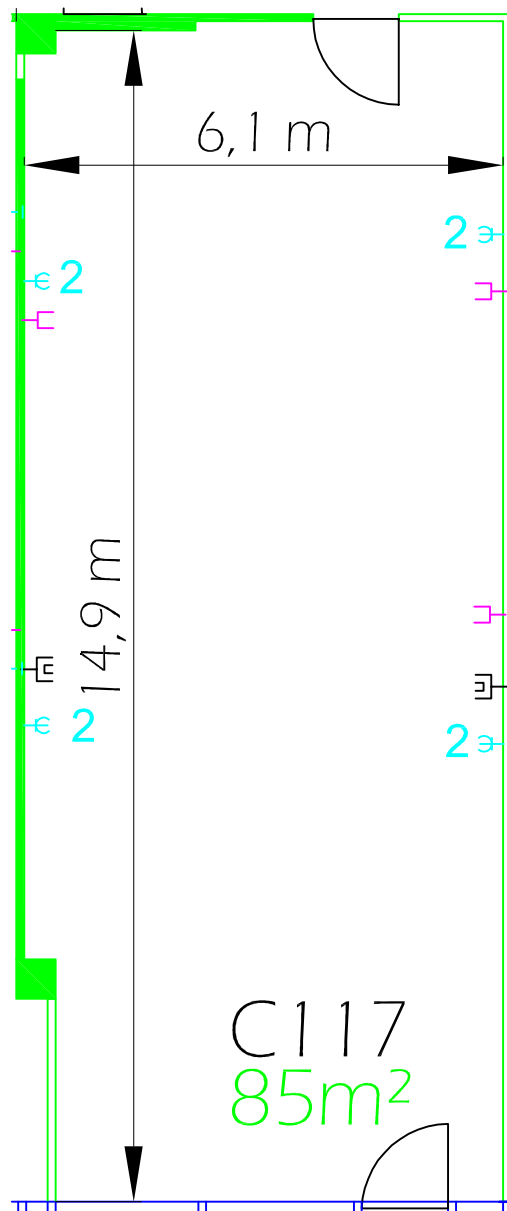

# C117

(M,O,C, - Atrium 3, 1.OG / 1st floor)

Raumhöhe: 3,10 m (bis Beleuchtung / up to lighting)  
 ceiling height: 3,15 m (bis Decke / up to ceiling)

Bodenbelastbarkeit: 500 kg/m<sup>2</sup>  
 floor load limit:

Teppichbelag: grau gemustert  
 carpet: grey patterned

Deckeninstallation: Sprinkleranlage, Leuchtstoffröhren  
 ceiling installation: sprinkler system, fluorescent tubes

Türmaß: 0,93 m x 2,22 m (Atriumseite / atrium side)  
 door measurement: 1,06 m x 2,09 m (Gangseite / aisle side)

 Klimagerät / air conditioner

 Glasfront / glass front

 Schuko-Steckdosen / schuko safety sockets

 TV-Anschluss / TV connection

 Telefon-Anschluss / telephone connection

Maßstab / scale: 1:100