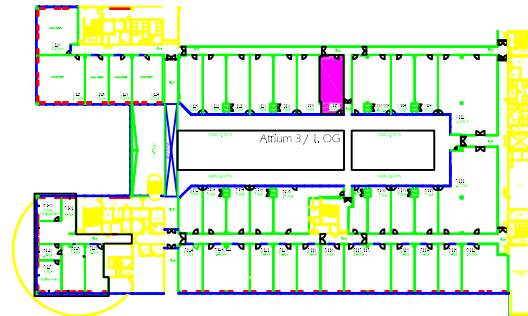

# C117

(M,O,C, - Atrium 3, 1.OG / 1st floor)

Raumhöhe: 3,10 m (bis Beleuchtung / up to lighting)  
 ceiling height: 3,15 m (bis Decke / up to ceiling)

Bodenbelastbarkeit: 500 kg/m<sup>2</sup>  
 floor load limit:

Teppichbelag: grau gemustert  
 carpet: grey patterned

Deckeninstallation: Sprinkleranlage, Leuchtstoffröhren  
 ceiling installation: sprinkler system, fluorescent tubes

Türmaß: 0,93 m x 2,22 m (Atriumseite / atrium side)  
 door measurement: 1,06 m x 2,09 m (Gangseite / aisle side)

 Klimagerät / air conditioner

 Glasfront / glass front

 Schuko-Steckdosen / schuko safety sockets

 TV-Anschluss / TV connection

 Telefon-Anschluss / telephone connection

Maßstab / scale: 1:100