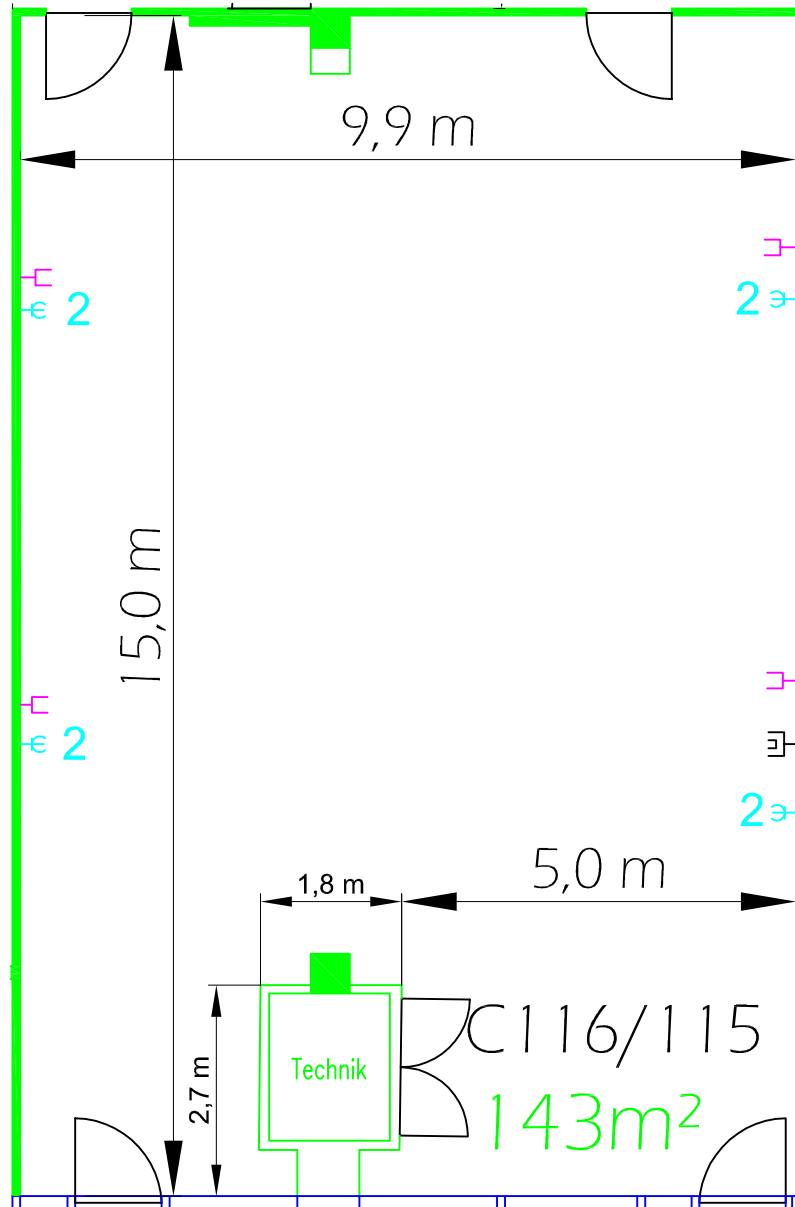

C116/115
 (M,O,C, - Atrium 3, 1.OG / 1st floor)

Raumhöhe: 3,10 m (bis Beleuchtung / up to lighting)
 ceiling height: 3,15 m (bis Decke / up to ceiling)

Bodenbelastbarkeit: 500 kg/m²
 floor load limit:

Teppichbelag: grau gemustert
 carpet: grey patterned

Deckeninstallation: Sprinkleranlage, Leuchtstoffröhren
 ceiling installation: sprinkler system, fluorescent tubes

Türmaß: 0,93 m x 2,22 m (Atriumseite / atrium side)
 door measurement: 1,06 m x 2,09 m (Gangseite / aisle side)