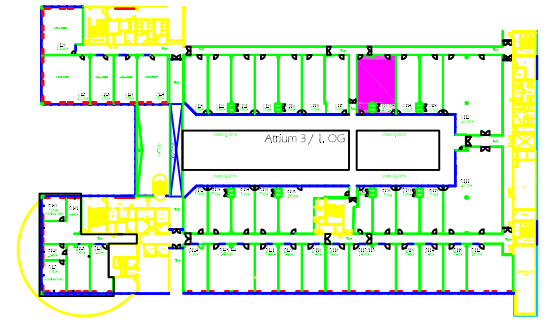

C116/115
 (M,O,C, - Atrium 3, 1.OG / 1st floor)

Raumhöhe: 3,10 m (bis Beleuchtung / up to lighting)
 ceiling height: 3,15 m (bis Decke / up to ceiling)

Bodenbelastbarkeit: 500 kg/m²
 floor load limit:

Teppichbelag: grau gemustert
 carpet: grey patterned

Deckeninstallation: Sprinkleranlage, Leuchtstoffröhren
 ceiling installation: sprinkler system, fluorescent tubes

Türmaß: 0,93 m x 2,22 m (Atriumseite / atrium side)
 door measurement: 1,06 m x 2,09 m (Gangseite / aisle side)

 Klimagerät / air conditioner

 Glasfront / glass front

 Schuko-Steckdosen / schuko safety sockets

 TV-Anschluss / TV connection

 Telefon-Anschluss / telephone connection

Maßstab / scale: 1:100