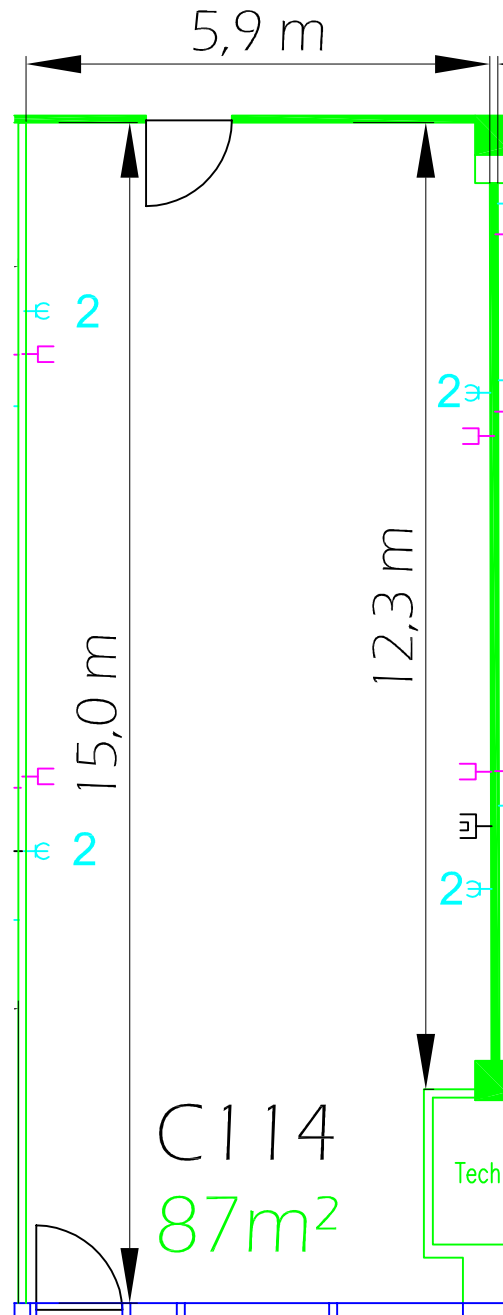

**C114**  
**(M,O,C, - Atrium 3, 1.OG / 1st floor)**

Raumhöhe:  
*ceiling height:* 3,10 m (bis Beleuchtung / up to lighting)  
 3,15 m (bis Decke / up to ceiling)

Bodenbelastbarkeit:  
*floor load limit:* 500 kg/m<sup>2</sup>

Teppichbelag:  
*carpet:* grau gemustert  
 grey patterned

Deckeninstallation:  
*ceiling installation:* Sprinkleranlage, Leuchtstoffröhren  
 sprinkler system, fluorescent tubes

Türmaß:  
*door measurement:* 0,93 m x 2,22 m (Atriumseite / atrium side)  
 1,06 m x 2,09 m (Gangseite / aisle side)

 Klimagerät / air conditioner

 Glasfront / glass front

 Schuko-Steckdosen / schuko safety sockets

 TV-Anschluss / TV connection

 Telefon-Anschluss / telephone connection

Maßstab / scale: 1:100