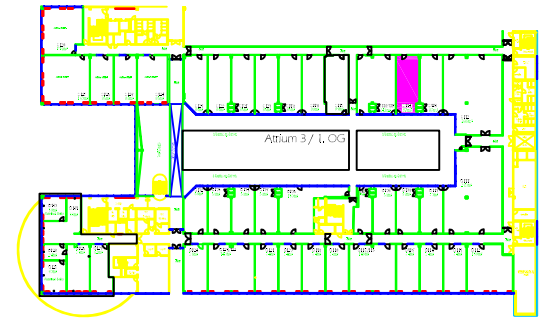

**C114**  
**(M,O,C, - Atrium 3, 1.OG / 1st floor)**

Raumhöhe:  
*ceiling height:* 3,10 m (bis Beleuchtung / up to lighting)  
 3,15 m (bis Decke / up to ceiling)

Bodenbelastbarkeit:  
*floor load limit:* 500 kg/m<sup>2</sup>

Teppichbelag:  
*carpet:* grau gemustert  
 grey patterned

Deckeninstallation:  
*ceiling installation:* Sprinkleranlage, Leuchtstoffröhren  
 sprinkler system, fluorescent tubes

Türmaß:  
*door measurement:* 0,93 m x 2,22 m (Atriumseite / atrium side)  
 1,06 m x 2,09 m (Gangseite / aisle side)

 Klimagerät / air conditioner

 Glasfront / glass front

 Schuko-Steckdosen / schuko safety sockets

 TV-Anschluss / TV connection

 Telefon-Anschluss / telephone connection

Maßstab / scale: 1:100