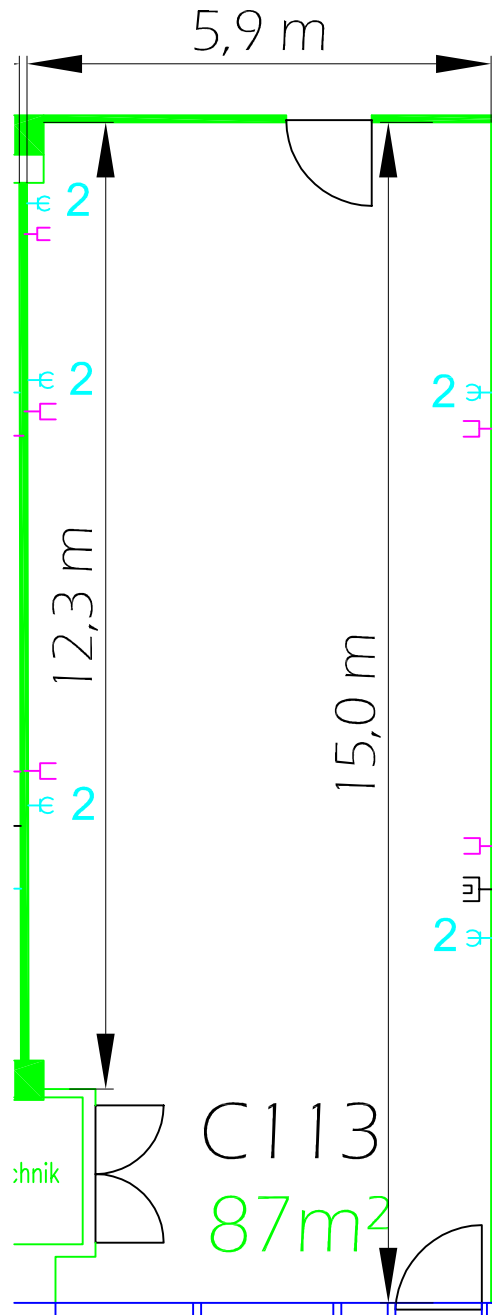

C113
(M,O,C, - Atrium 3, 1.OG / 1st floor)

Raumhöhe:
ceiling height: 3,10 m (bis Beleuchtung / up to lighting)
 3,15 m (bis Decke / up to ceiling)

Bodenbelastbarkeit:
floor load limit: 500 kg/m²

Teppichbelag:
carpet: grau gemustert
 grey patterned

Deckeninstallation:
ceiling installation: Sprinkleranlage, Leuchtstoffröhren
 sprinkler system, fluorescent tubes

Türmaß:
door measurement: 0,93 m x 2,22 m (Atriumseite / atrium side)
 1,06 m x 2,09 m (Gangseite / aisle side)

 Klimagerät / air conditioner

 Glasfront / glass front

 Schuko-Steckdosen / schuko safety sockets

 TV-Anschluss / TV connection

 Telefon-Anschluss / telephone connection

Maßstab / scale: 1:100