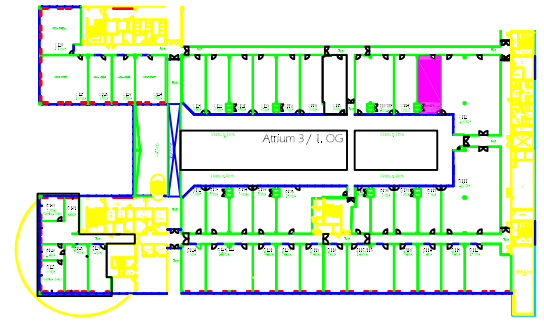

C113
(M,O,C, - Atrium 3, 1.OG / 1st floor)

Raumhöhe:
ceiling height: 3,10 m (bis Beleuchtung / up to lighting)
 3,15 m (bis Decke / up to ceiling)

Bodenbelastbarkeit:
floor load limit: 500 kg/m²

Teppichbelag:
carpet: grau gemustert
 grey patterned

Deckeninstallation:
ceiling installation: Sprinkleranlage, Leuchtstoffröhren
 sprinkler system, fluorescent tubes

Türmaß:
door measurement: 0,93 m x 2,22 m (Atriumseite / atrium side)
 1,06 m x 2,09 m (Gangseite / aisle side)

 Klimagerät / air conditioner

 Glasfront / glass front

 Schuko-Steckdosen / schuko safety sockets

 TV-Anschluss / TV connection

 Telefon-Anschluss / telephone connection

Maßstab / scale: 1:100