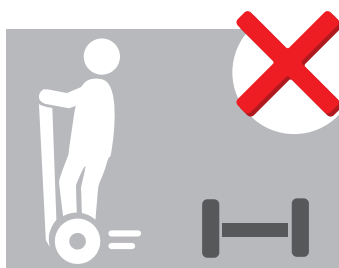

## Verbot von Fortbewegungsmitteln

**Während des Auf- und Abbaus** ist im Veranstaltungsbereich (in und um die bespielten Hallen herum sowie im Atrium) das Verwenden der unten angeführten Fortbewegungsmitteln **bedingt** erlaubt. Die Nutzung erfolgt auf eigene Gefahr. Bei Gefährdung Dritter behält sich die Messe München vor, Maßnahmen einzuleiten und die Nutzung zu verbieten.

Segways

(Elektro-) Roller

Fahrräder | E-Bikes

Roller Skates

Skateboards

Ähnliche

**Während der Veranstaltung** ist im Veranstaltungsbereich (in und um die bespielten Hallen herum sowie im Atrium) das Verwenden der unten angeführten Fortbewegungsmitteln **strikt untersagt**. Missachtung kann zu einem Verweis vom Gelände führen.