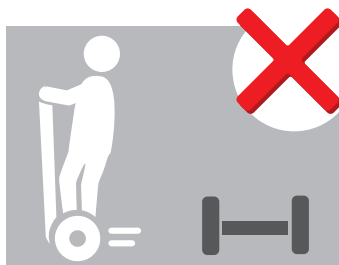

## Verbot von Fortbewegungsmitteln

**Während des Auf- und Abbaus** ist im Veranstaltungsbereich (in und um die bespielten Hallen herum sowie im Atrium) das Verwenden der unten angeführten Fortbewegungsmitteln **bedingt** erlaubt. Die Nutzung erfolgt auf eigene Gefahr. Bei Gefährdung Dritter behält sich die Messe München vor, Maßnahmen einzuleiten und die Nutzung zu verbieten.

Segways

(Elektro-) Roller

Fahrräder | E-Bikes

Roller Skates

Skateboards

Ähnliche

**Während der Veranstaltung** ist im Veranstaltungsbereich (in und um die bespielten Hallen herum sowie im Atrium) das Verwenden der unten angeführten Fortbewegungsmitteln **strikt untersagt**. Missachtung kann zu einem Verweis vom Gelände führen.